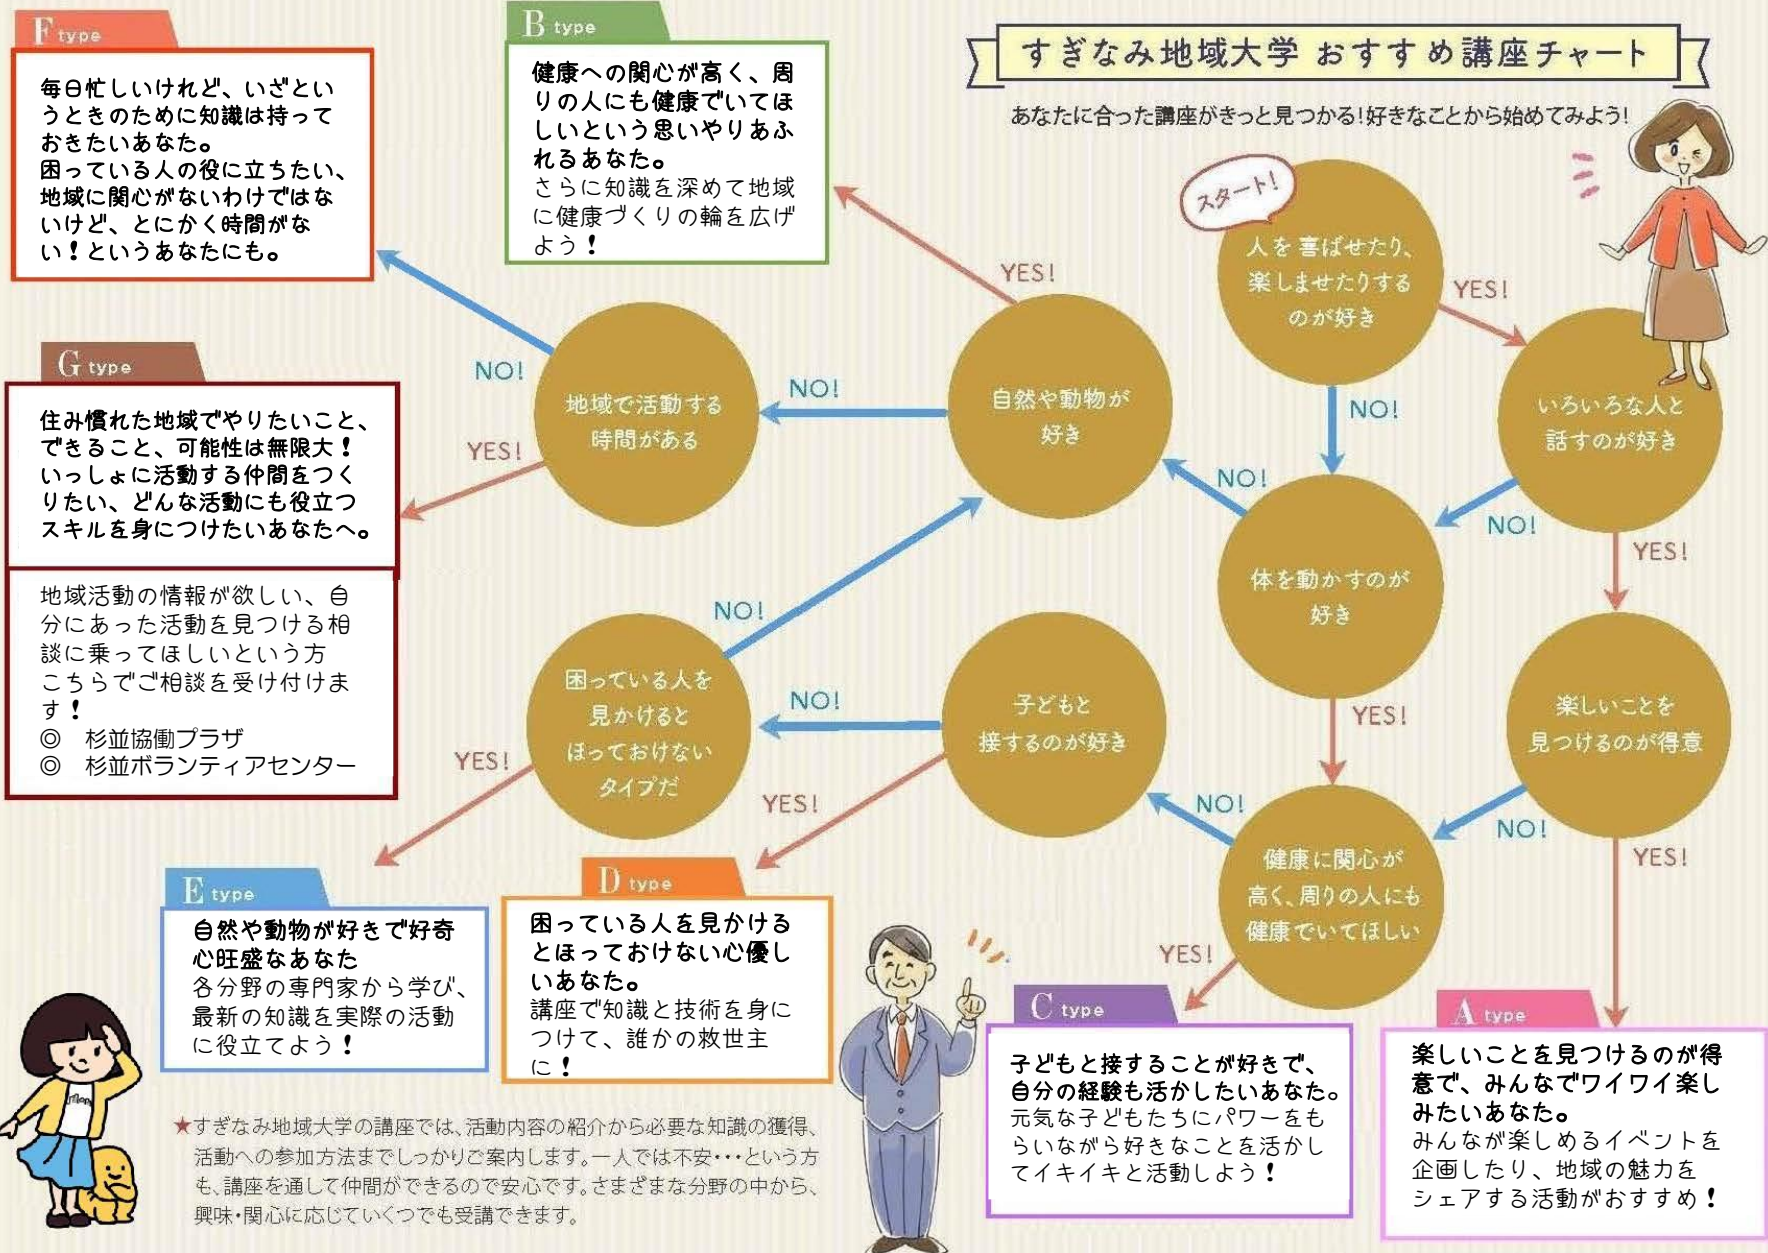

すぎなみ地域大学 おすすめ講座チャート

あなたに合った講座がきっと見つかる!好きなことから始めてみよう!

F type

毎日忙しいけれど、いざというときのために知識は持っておきたいあなた。困っている人の役に立ちたい、地域に関心がないわけではないけど、とにかく時間がない!というあなたにも。

B type

健康への関心が高く、周りの人にも健康でいてほしいという思いやりあふれるあなた。さらに知識を深めて地域に健康づくりの輪を広げよう!

G type

住み慣れた地域でやりたいこと、できること、可能性は無限大!いっしょに活動する仲間をつくりたい、どんな活動にも役立つスキルを身につけたいあなたへ。

地域活動の情報が欲しい、自分にあった活動を見つける相談に乗ってほしいという方こちらでご相談を受け付けます!
◎ 杉並協働プラザ
◎ 杉並ボランティアセンター

E type

自然や動物が好きで好奇心旺盛なあなた各分野の専門家から学び、最新の知識を実際の活動に役立てよう!

D type

困っている人を見かけるとほっておけない心優しいあなた。講座で知識と技術を身につけて、誰かの救世主に!

C type

子どもと接することが好きで、自分の経験も活かしたいあなた。元気な子どもたちにパワーをもらいながら好きなことを活かしてイキイキと活動しよう!

A type

楽しいことを見つけるのが得意で、みんなでワイワイ楽しみたいあなた。みんなが楽しめるイベントを企画したり、地域の魅力をシェアする活動がおすすめ!

★すぎなみ地域大学の講座では、活動内容の紹介から必要な知識の獲得、活動への参加方法までしっかりご案内します。一人では不安...という方も、講座を通して仲間ができるので安心です。さまざまな分野の中から、興味・関心に応じていくつでも受講できます。