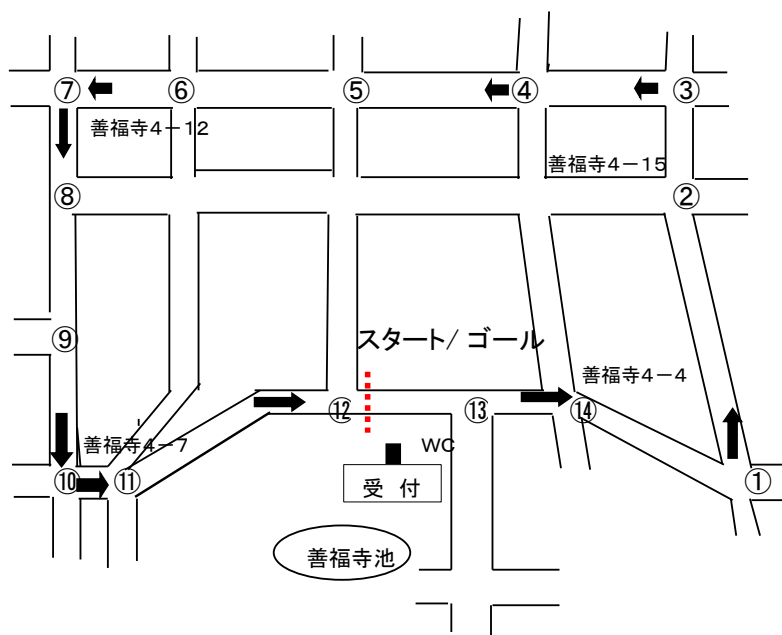

第79回杉並ロードレース

*5キロの部 コース ...1.28km × 4周 = 5.12km

*監察員配置は①～⑭地点

*10キロの部 コース ... 1周目1.04km + 1.28km × 7周 = 10.0km

*監察員配置は①～⑭地点