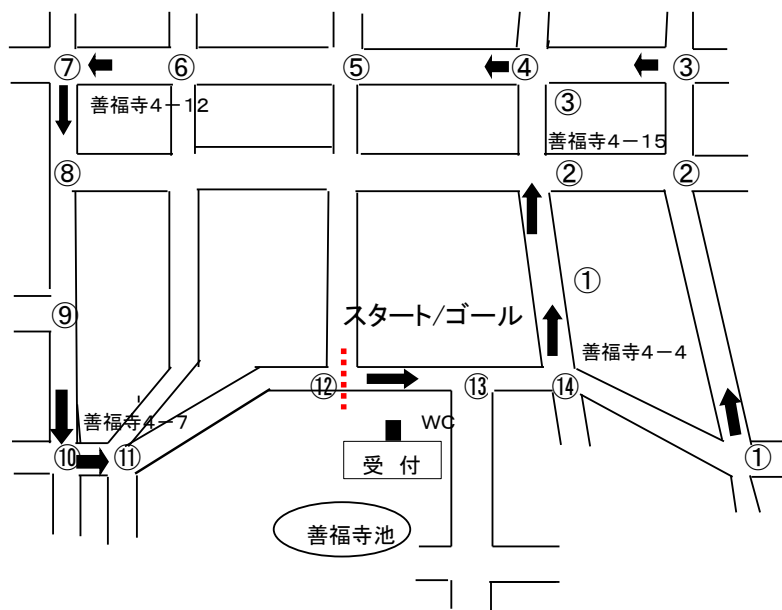

第79回杉並ロードレース

*5キロの部 コース ...1.28km × 4周 = 5.12km

*監察員配置は①～⑭地点

*10キロの部 コース ... 1周目1.04km + 1.28km × 7周 = 10.0km

*監察員配置は①～⑭地点