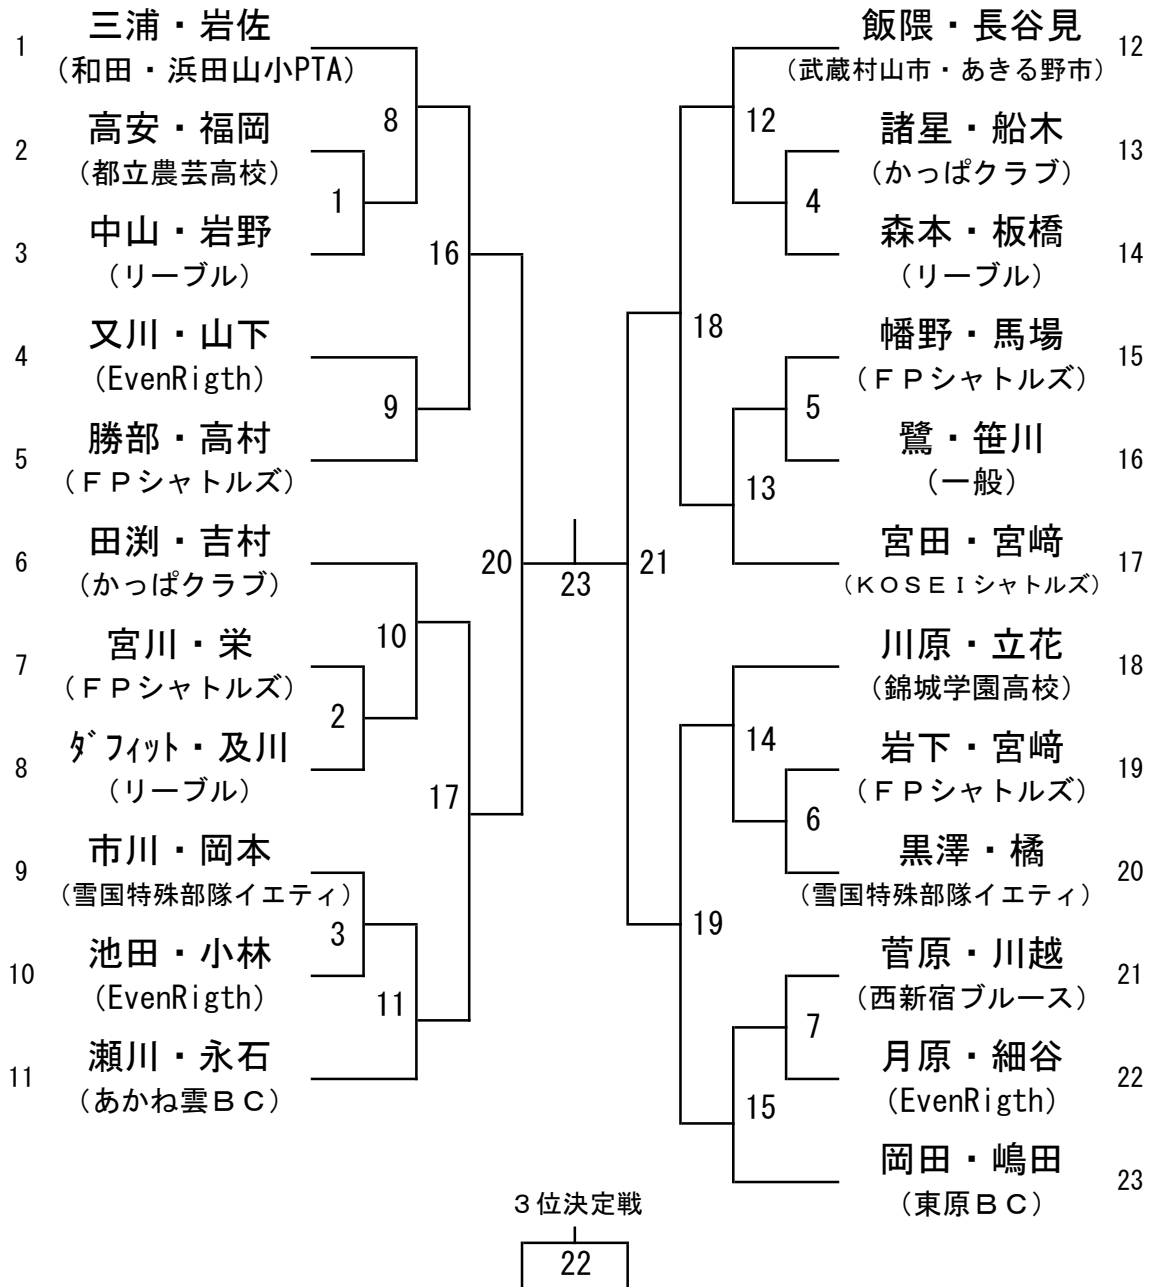

男子 3 部 (M3)

女子 1 部 (W1)