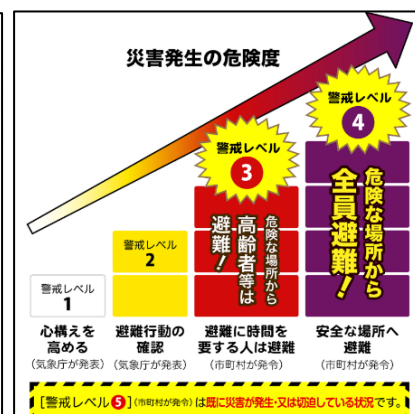

<自転車安全利用五則>

1. 車道が原則、左側を通行 歩道は例外(*)、歩行者優先
*「通行可」標識、13歳未満、70歳以上、身体障がい者など
2. 交差点では信号と一時停止を守って、安全確認
3. 夜間はライトを点灯
4. 飲酒運転は禁止
5. ヘルメットを着用

<交通反則通告制度(青切符)>

2026年4月から自転車にも適用(対象は16歳以上)

反則金例: ながらスマホ 12,000円、傘さし運転・イヤホン使用 5,000円、並進 3,000円等

*極端に恐れる必要は無いが、極度のマナー違反には厳罰も

[自転車の新しい制度 | 自転車ポータルサイト](#) (警視庁ホームページ)

<参考>

[自転車フレンドリープロジェクト | 杉並区公式ホームページ](#)

- ・高井戸地域区民センター協議会講座 5/29(金)「自転車安全利用講習会」(実施済)
- ・西荻地域区民センター協議会講座 6/1(月)10時～「自転車青切符ルール徹底解説」

(4) 新たな防災気象情報 [新たな防災気象情報について\(令和8年～\) | 気象庁](#)

令和8年5月29日より
気象の警報などが大きく変わりました

	河川氾濫	大雨	土砂災害	高潮
警戒レベル5相当	レベル5 氾濫特別警報	レベル5 大雨特別警報	レベル5 土砂災害特別警報	レベル5 高潮特別警報
警戒レベル4相当	レベル4 氾濫危険警報	レベル4 大雨危険警報	レベル4 土砂災害危険警報	レベル4 高潮危険警報
警戒レベル3相当	レベル3 氾濫警報	レベル3 大雨警報	レベル3 土砂災害警報	レベル3 高潮警報
警戒レベル2	レベル2 氾濫注意報	レベル2 大雨注意報	レベル2 土砂災害注意報	レベル2 高潮注意報
警戒レベル1	早期注意情報			