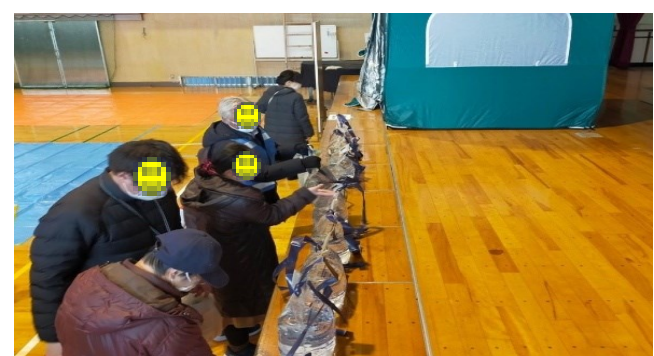

松庵小学校震災救援所訓練 20240210 (1)

杉並区

震災救援所訓練

災害時の備えについて、確認・準備をしましょう!

震災救援所の開設・運営 / 各種資器材の操作訓練等

※訓練内容は震災救援所により異なります。

日時・会場

松庵小学校震災救援所訓練
令和6年2月10日(土)
午前10時~12時

松庵小学校・松庵梅林公園

- ・初動受付・避難誘導
- ・煙体験・初期消火
- ・災害伝言ダイヤル、AED
- ・仮設トイレ・ペット避難
- ・梅林公園防災倉庫見学

※上層階に降参下さい

詳しくはこちら

当日は、直接会場へお越しください。

ぜひ、近所の人にも誘って、参加してね!

問合せ先 杉並区 防災課 電話 3312-2111 (代表)

松庵小学校震災救援所訓練 20240210 (2)