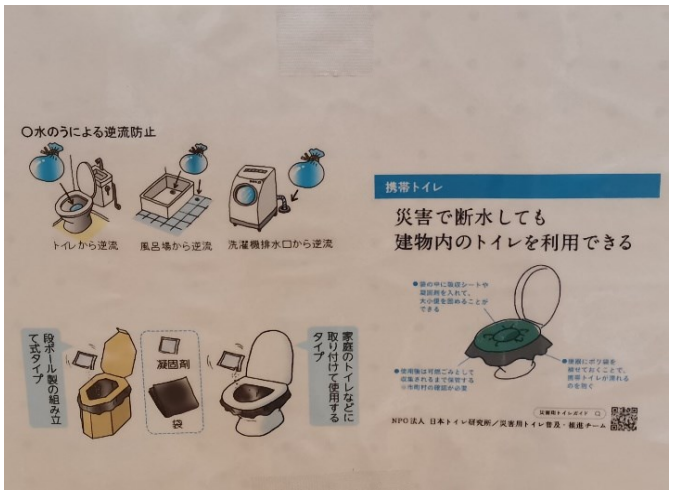

松庵小学校震災救援所訓練 20240210 (3)