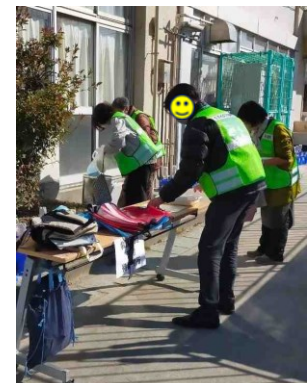

松庵小学校震災救援所訓練 20240210 (1)

杉並区

震災救援所訓練

災害時の備えについて、確認・準備をしましょう!

震災救援所の開設・運営 / 各種資器材の操作訓練等

※訓練内容は震災救援所により異なります。

日時・会場

松庵小学校震災救援所訓練
令和6年2月10日(土)
午前10時~12時

松庵小学校・松庵梅林公園

- ・初動受付・避難誘導
- ・煙体験・初期消火
- ・災害伝言ダイヤル、AED
- ・仮設トイレ・ペット避難
- ・梅林公園防災倉庫見学

※上層階に降参下さい

詳しくはこちら

当日は、直接会場へお越しください。

ぜひ、近所の人にも誘って、参加してね!

問合せ先 杉並区 防災課 電話 3312-2111 (代表)

松庵小学校震災救援所訓練 20240210 (2)