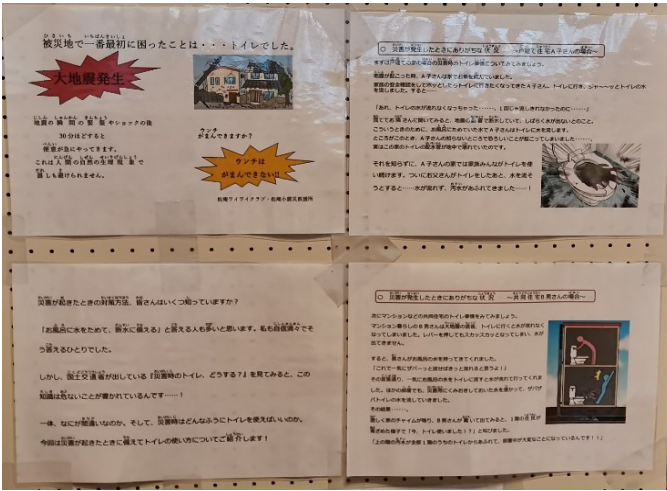

松庵小学校震災救援所訓練 20240210 (3)