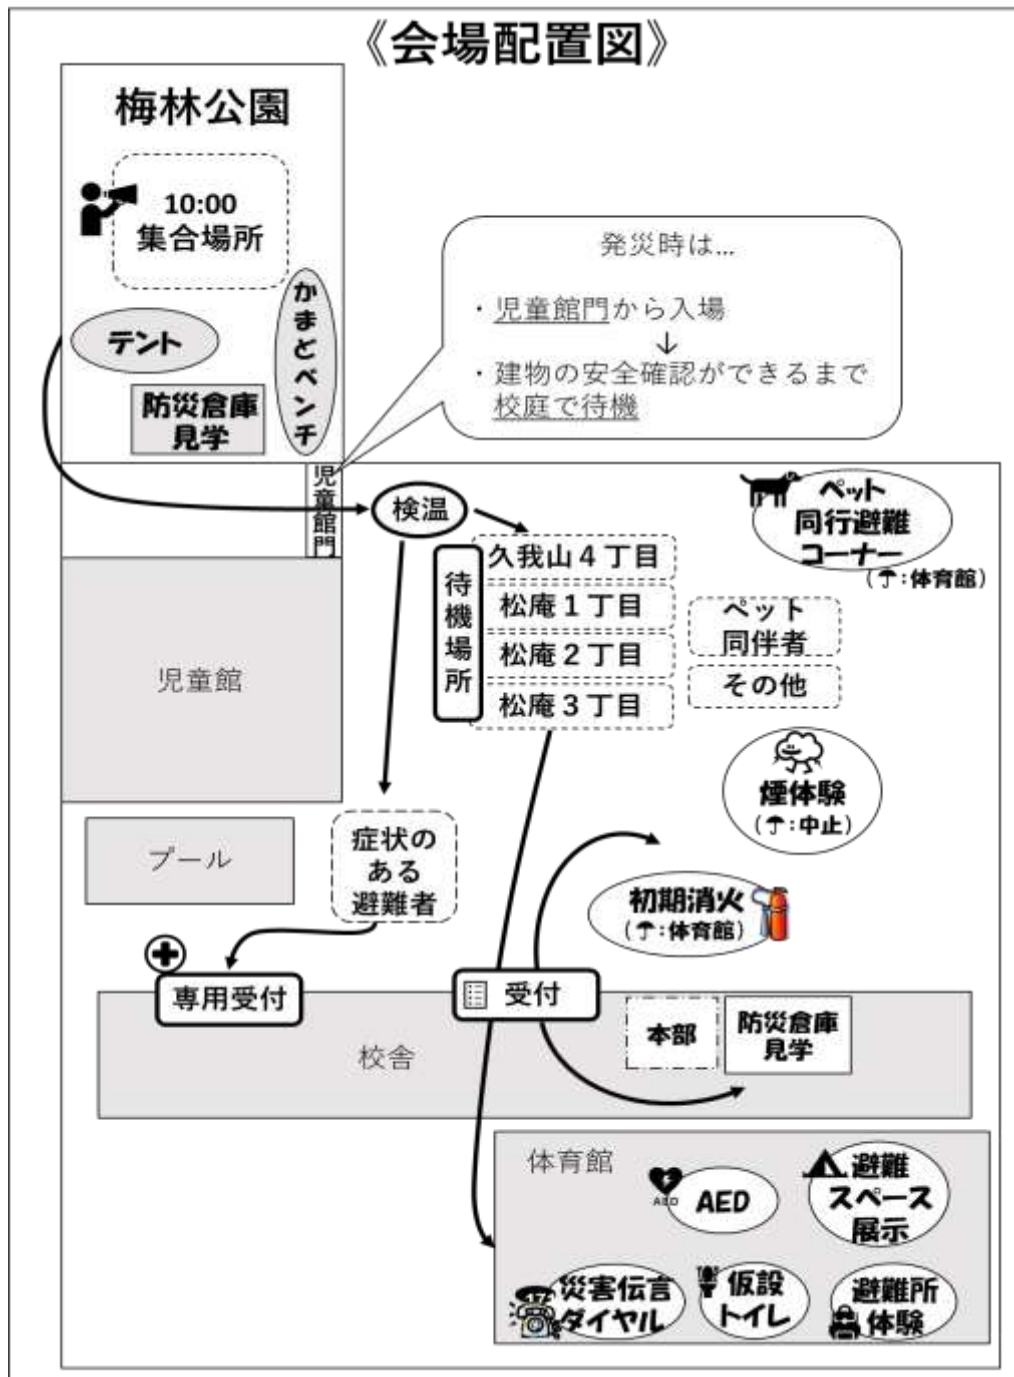

**本日は、
松庵小学校震災救援所訓練に
ご参加いただき、
ありがとうございます。**

2024. 2. 10.

【本日の震災救援所訓練の内容】

ご自由にお回りください。

訓練・体験項目	訓練・体験内容	場所
煙体験	疑似煙が充満した煙体験ハウスの中を安全に通り返けます。 荻窪消防署西荻出張所による体験コーナーです。	校庭(雨天中止)
ペット同行避難の展示	発災時は原則、ペットを連れて避難します。 飼い主さんにお読みいただきたい手引きやチラシがあります。	校庭
初期消火訓練	模擬消火器を使って応急消火の訓練を行います。 荻窪消防署西荻出張所による体験コーナーです。	校庭(雨天体育館)
災害伝言ダイヤル	災害用伝言ダイヤル「171」について学びましょう。録音の体験もできます。公衆電話協会による体験コーナーです。	体育館
AEDの使い方体験	AEDを使った救助の方法を学びます。 荻窪消防署西荻出張所による体験コーナーです。	体育館
災害時トイレの展示	災害発生時に臨時で使用するトイレをご覧いただけます。	体育館
避難スペースの展示	災害発生時に使用する段ボール間仕切りやテントを一部組み立てて再現します。	体育館
避難所体験コーナー	6Lの背負い式給水袋に水を入れて、リュックサック状にして背負う体験ができます。防災食などの展示もあります。	体育館
松庵梅林公園備品展示	公園備品のパーゴラテント、かまどベンチ、かまどスツールを展示しています。	松庵梅林公園
松庵梅林公園防災倉庫見学	町会防災会が所有する様々な救援物資が備蓄されていますので、ぜひご覧ください。	松庵梅林公園
参加記念品のお渡し	簡易トイレやブランケット、防災食を用意しています。 訓練終了後、お帰りの際に児童館門にてお渡しいたします。	児童館門

※正門は施錠されていますので、児童館門からお帰りください。校内の体験は11:30までです。

震度5強を超える地震が発生したとき、
 松庵小学校は「**区の震災救援所**」になります。
 区では、家が無事で火災延焼の危険がなければ、震災救援所に避難せず、「在宅避難」することとしています。在宅避難の方も震災救援所で避難者登録(受付)を行うと、支援物資を受け取っていただけます。

【松庵小学校震災救援所 運営連絡会】