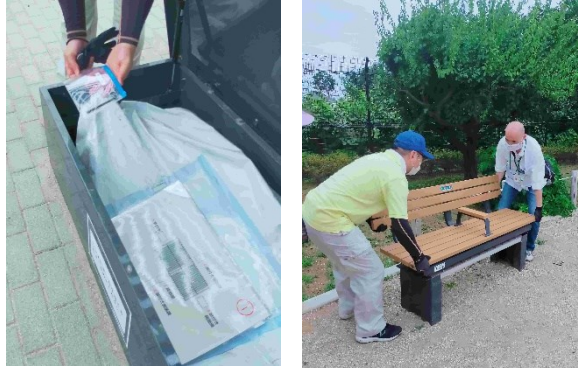

【松庵梅林公園防災関連施設利用方法説明会(1)】 2023年7月15日実施

＜パーゴラ+防災テント＞

松庵町会/松庵東町会

1. みどり公園課職員による説明

2. テントはベンチ（2基）内に収納

3. 両町会・救援所備品の鍵で南京錠を開錠

6. 組立説明図が入っています

4. 組立実演の様子（脚立を使用）

5. 2面を組立てた状態（全4面）

★メーカーの組立説明サイト(パーゴラ+防災テント)

<https://sakae-kk.com/products/saigai/13/index.html>

【松庵梅林公園防災関連施設利用方法説明会(2)】 2023年7月15日実施

<かまどベンチ (2基) とかまどスツール(3基)>

7. 公園に設置されたベンチとスツール

8. 六角レンチはパーゴラ下ベンチ内保管

9. ベンチ横のネジを六角レンチで外す