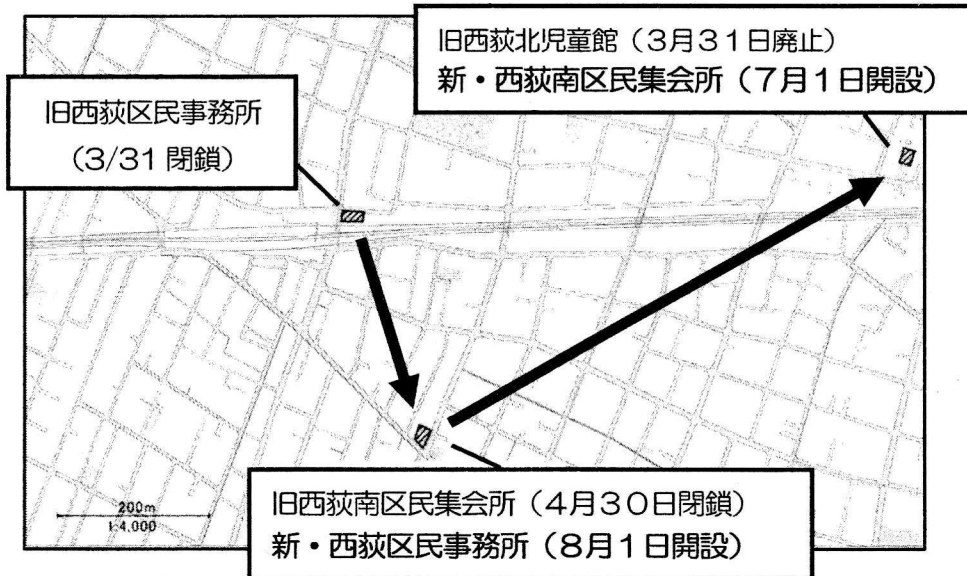

西荻区民事務所・西荻南区民集会所の移転のお知らせ

西荻区民事務所は、入居しているビルの管理者から耐震性能が不足しているとの報告があったことを受け、令和4年3月31日をもって閉鎖しましたが、現在の西荻南区民集会所（西荻南3-5-23）の施設・スペースを転用・改修して、8月1日に移転・開設することにしました。

これに伴い、現在の西荻南区民集会所は、4月30日に閉鎖し、旧西荻北児童館（西荻北1-9-5）の施設スペースを転用・改修して、7月1日に移転・開設します。7月以降の利用予約は、6月27日から開始する予定です。詳細は、広報すぎなみ・区ホームページ等でお知らせしますので、ご理解・ご協力のほど、よろしくお願い致します。

新・西荻区民事務所（移転後・西荻南3-5-23）

開設日 令和4年8月1日

受付時間 平日：午前8時30分～午後5時
(水曜日は午後7時まで)

第2・4土曜日：午前9時～午後5時

お休み 第1・3・5土曜日、日曜日、祝日、年末年始

新・西荻南区民集会所（移転後・西荻北1-9-5） (旧西荻北児童館)

開設日 令和4年7月1日

開館時間 午前9時～午後9時