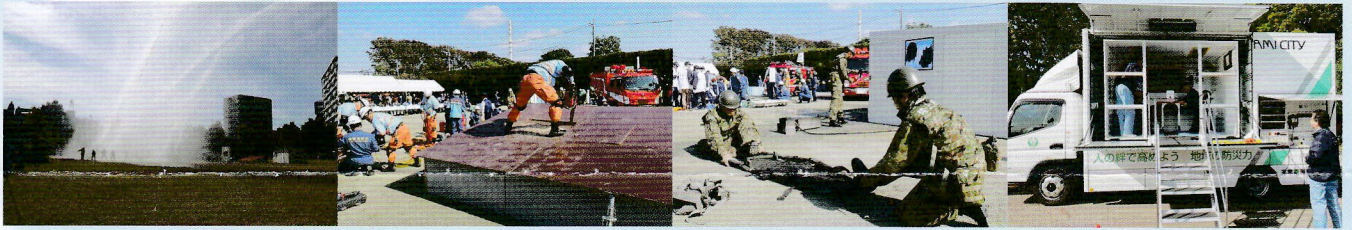

ご参加の際は、マスクの着用をお願いいたします。

令和2年度 杉並区

総合震災訓練

防災行動力を身に付けよう！

日時

11月14日(土)

荒天
中止

午前10時～正午

会場

区立桃井原っぱ公園

杉並区桃井三丁目8番1号

広報・展示・体験コーナー

参加機関の広報ブースや防災体験、車両・資機材の展示、消火器による放水、応急給水、起震車、VR防災体験車などの訓練が体験できます。

ぼうさいたいけん
防災体験

きしんしゃたいけん
起震車体験

しゃりょう しきざいてんじ
車両・資機材展示

ぼうさいたいけんしゃ
VR防災体験車

関係機関合同訓練

関係機関等が連携して行う訓練です。

午前10時45分～午前11時30分

新型コロナウイルス接触確認アプリ(COCOA)

Android版

iOS版

ダウンロードはこちら