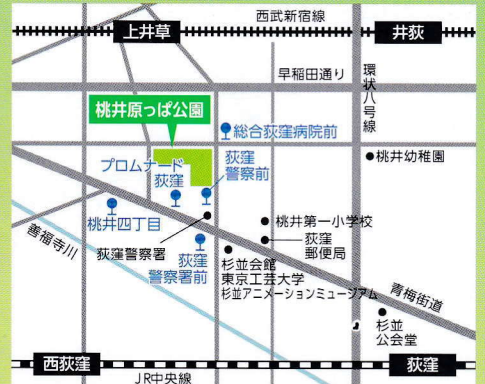

会場

区立桃井原っぱ公園

杉並区桃井三丁目8番1号

広報・展示・体験コーナー

参加機関の広報ブースや防災体験、車両・資機材の展示、消火器による放水、応急給水、起震車、VR防災体験車などの訓練が体験できます。

ぼうさいたいけん
防災体験

きしんしゃたいけん
起震車体験

しゃりょう しきざいてんじ
車両・資機材展示

ぼうさいたいけんしゃ
VR防災体験車

関係機関合同訓練

関係機関等が連携して行う訓練です。

午前10時45分～午前11時30分

新型コロナウイルス接触確認アプリ(COCOA)

Android版

iOS版

ダウンロードはこちら

【参加機関】

東京消防庁・警視庁・陸上自衛隊・東京都水道局・NTT東日本・東京電力パワーグリッド・東京ガス・NTTドコモ・J:COM東京・東京都獣医師会杉並支部・杉並区赤十字奉仕団・杉並区社会福祉協議会・杉並建設防災協議会・杉並区地域防災コーディネーター運営連絡会 他(順不同)

※車での来場はできませんのでご注意ください。

【問合せ先】杉並区危機管理室防災課 TEL 03-3312-2111 (代表)

新型コロナウイルス感染症の拡大状況により、中止する場合があります。