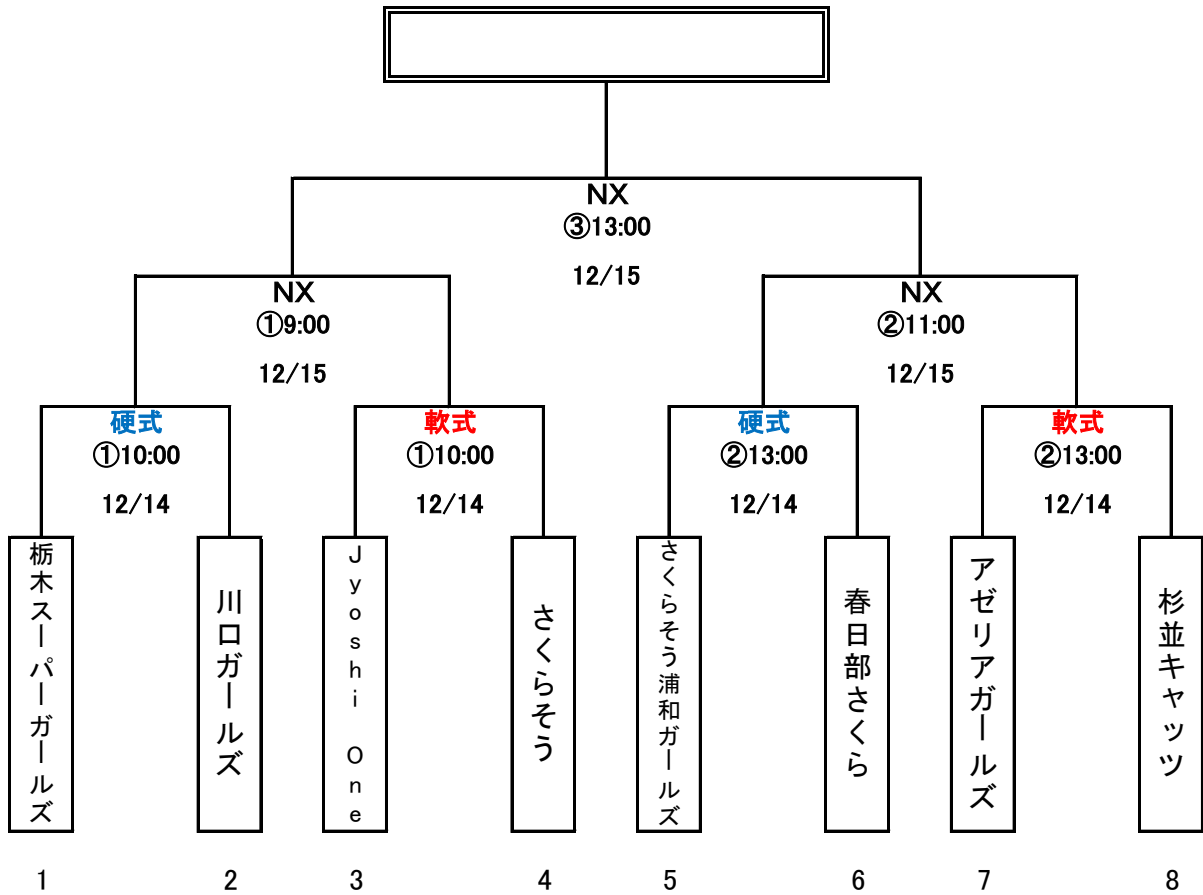

第4回 NX日本通運トーナメント 兼 さいたま近隣女子野球選手権大会

NX・・・NX浦和ボールパーク

硬式・・・アイル・スタジアム浦和 硬式球場

軟式・・・アイル・スタジアム浦和 軟式球場

※ベンチは番号の若い順から一塁側