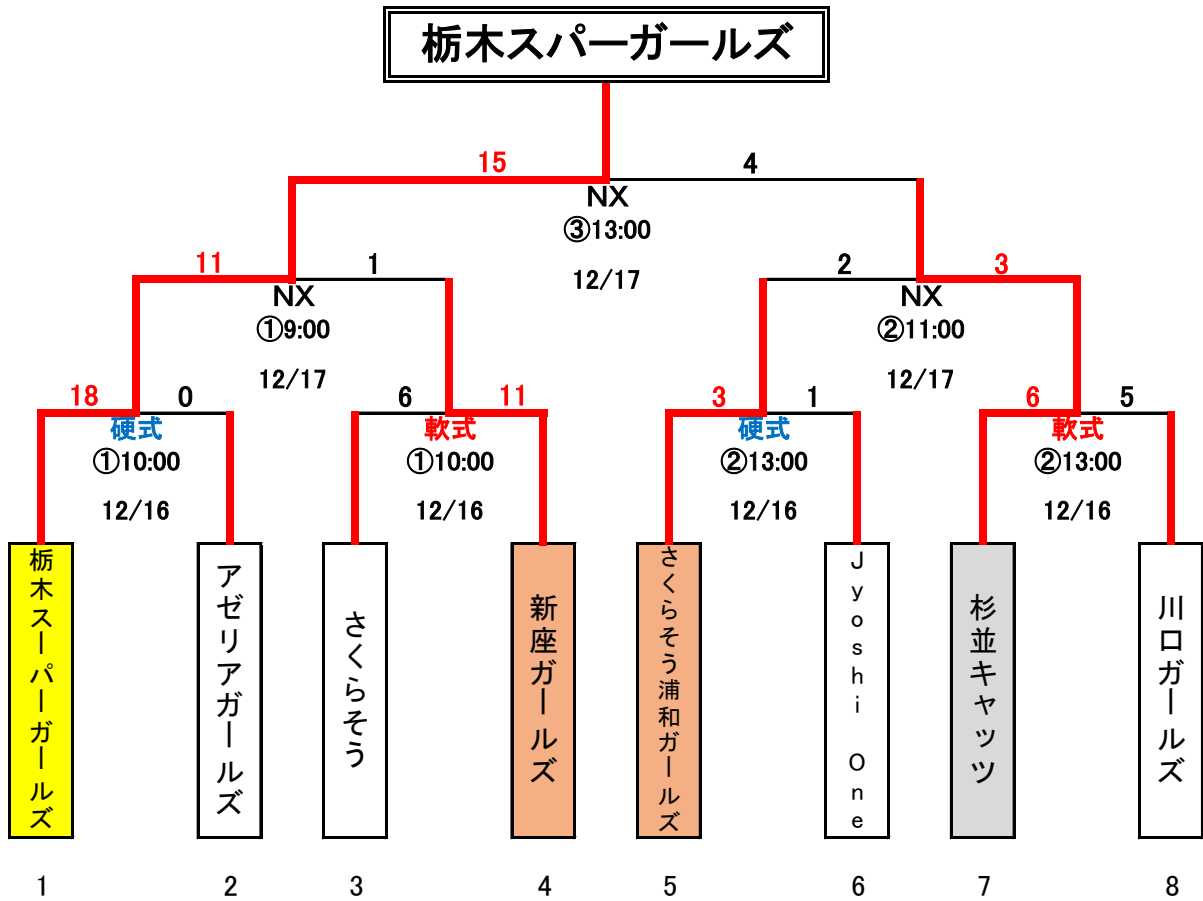

### 第3回 NX日本通運トーナメント 兼 さいたま近隣女子野球選手権大会

硬式・・・さいたま市営浦和硬式球場

軟式・・・さいたま市営浦和軟式球場

NX・・・NX浦和ボールパーク

※ベンチは番号の若い順から一塁側