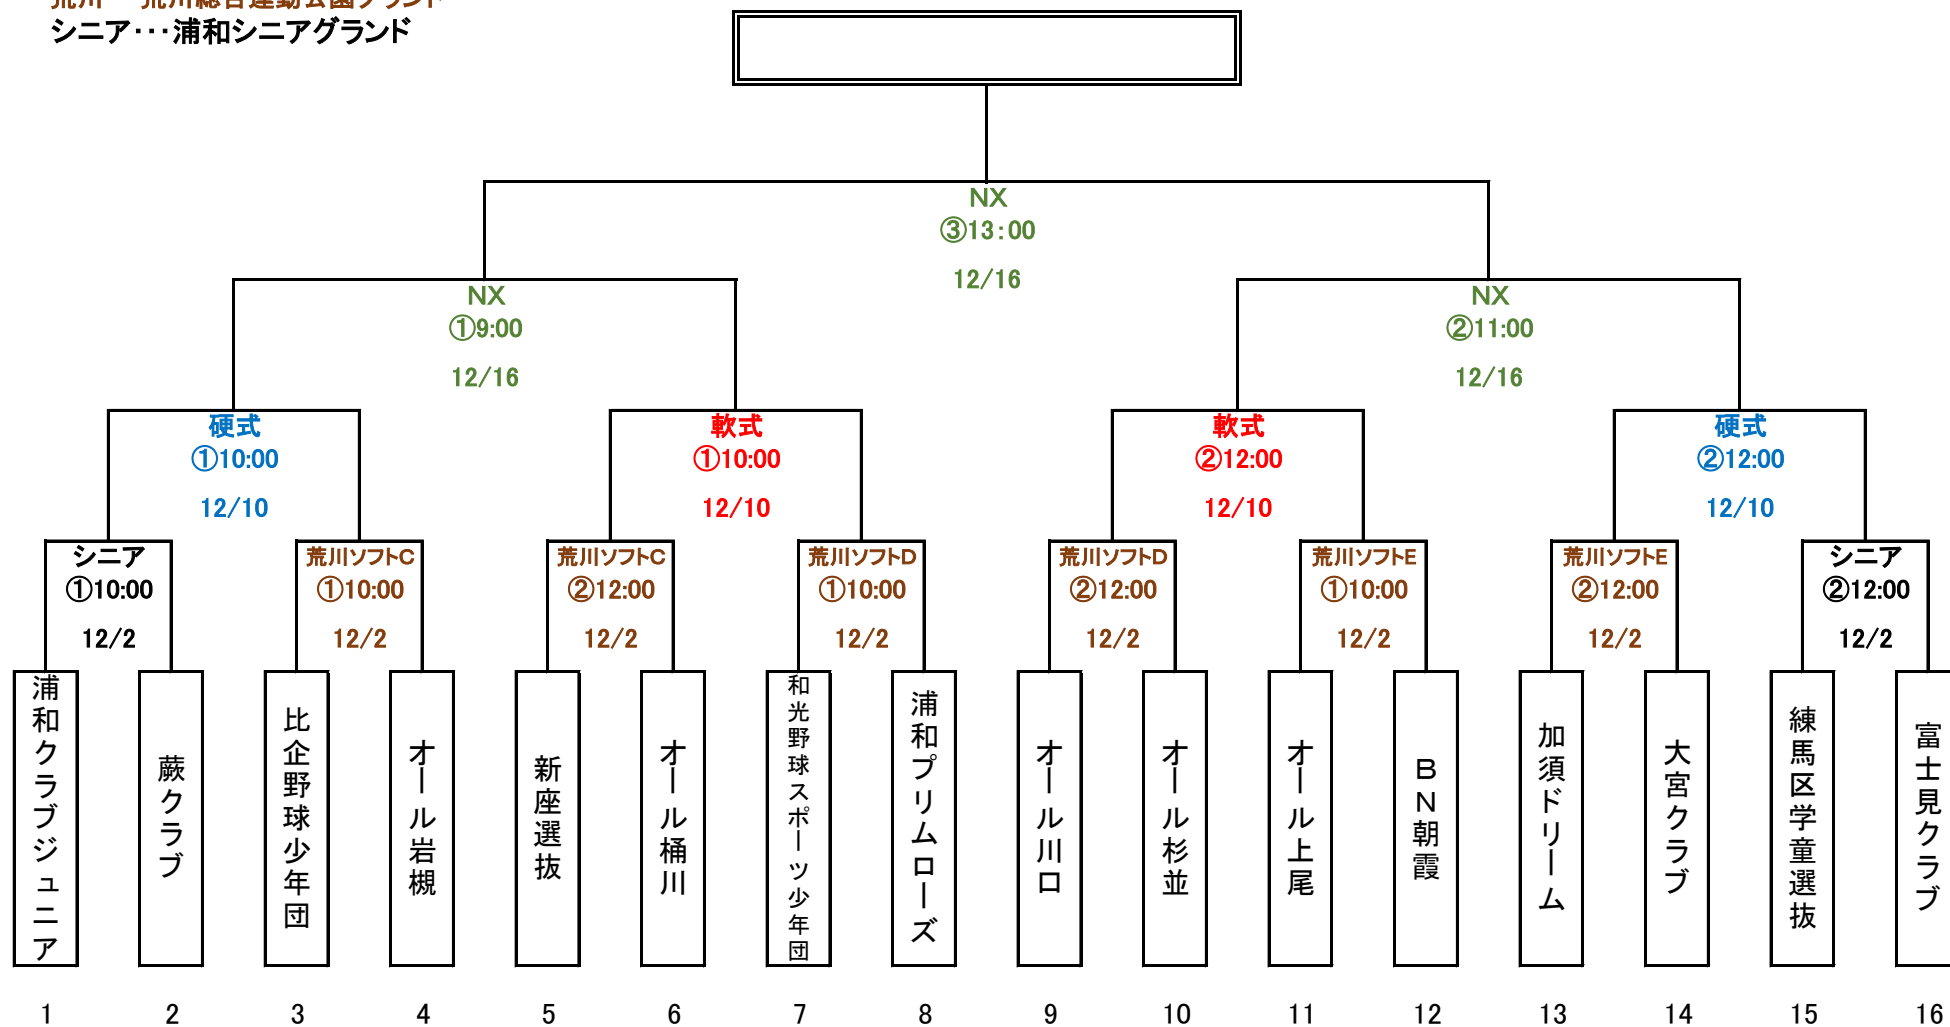

第7回 NX日本通運トーナメント 兼 さいたま近隣選抜チーム野球選手権大会

NX・・・NX浦和ボールパーク
 硬式・・・さいたま市営浦和硬式球場
 軟式・・・さいたま市営浦和軟式球場
 荒川・・・荒川総合運動公園グラウンド
 シニア・・・浦和シニアグラウンド

※ベンチは番号の若い側から一塁側