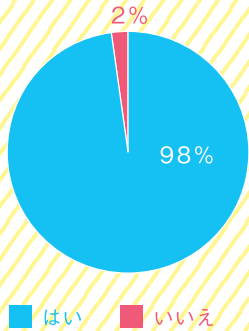

<https://www.sugi-chiiki.com/shokuiku-suisin/>

花専科

[連絡先] 花専科会長 安来秀記
☎03-3391-9773

被写体を主に花とする写真撮影同好者の団体で、月に一度プロの写真家を招き、写真撮影の理論学習、講評会、実技実習等を現在7名で学んでいます。良い作品を「杉並区フォト連合会写真展」に出品したり、「すぎなみ地域コム」のホームページに掲載したり、メールで送ったりしています。見た方から、綺麗な花の写真を見ると心が休まると喜んでもらっています。花は身近にありますので、遠くまで出かずに撮影出来ますので、是非ご参加ください。会員募集中です。

<https://www.sugi-chiiki.com/hanasenka/>

新型コロナウイルス感染拡大に伴う影響について活動に影響がありますか？(回答45件)

どのような影響がありますか？(複数回答)

「まちを彩る「学び」の力。」

すぎなみ地域大学

すぎなみ地域大学で学んで、地域とつながって、新しいボランティアをはじめませんか。すぎなみ地域大学では、感染症予防のため、従来より定員を少なくし、学習環境を出来る限り整えて運営していきます。