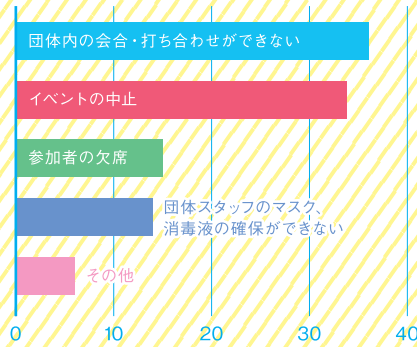

<https://www.sugi-chiiki.com/shokuiku-suisin/>

花専科

[連絡先] 花専科会長 安来秀記
☎03-3391-9773

被写体を主に花とする写真撮影同好者の団体で、月に一度プロの写真家を招き、写真撮影の理論学習、講評会、実技実習等を現在7名で学んでいます。良い作品を「杉並区フォト連合会写真展」に出品したり、「すぎなみ地域コム」のホームページに掲載したり、メールで送ったりしています。見た方から、綺麗な花の写真を見ると心が休まると喜んでもらっています。花は身近にありますので、遠くまで出かずに撮影出来ますので、是非ご参加ください。会員募集中です。

<https://www.sugi-chiiki.com/hanasenka/>

新型コロナウイルス感染拡大に伴う影響について活動に影響がありますか？(回答45件)

どのような影響がありますか？(複数回答)

「まちを彩る「学び」の力。」

すぎなみ地域大学

すぎなみ地域大学で学んで、地域とつながって、新しいボランティアをはじめませんか。すぎなみ地域大学では、感染症予防のため、従来より定員を少なくし、学習環境を出来る限り整えて運営していきます。