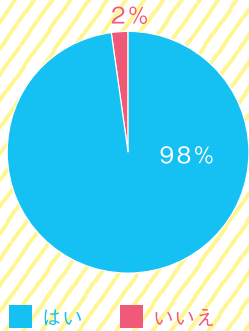

「まちを彩る「学び」の力。」

すぎなみ地域大学

すぎなみ地域大学で学んで、地域とつながって、新しいボランティアをはじめませんか。すぎなみ地域大学では、感染症予防のため、従来より定員を少なくし、学習環境を出来る限り整えて運営していきます。

8~9月開講講座の申込等の詳細は、7月1日区報または、すぎなみ地域大学のHPをご覧ください。

杉並区NPO支援基金について

私たちの街のあちこちに、小さなSOSがあります。医療、福祉、環境、教育、まちづくりなど、さまざまな分野で小さな声を拾い上げ、手を差し伸べ、人と人をつなぐのがNPOの活動です。だれかのためにがんばるNPOを「寄附」という形で応援しませんか。いただいた寄附金は「杉並区NPO支援基金」に積み立てられ、NPO団体への助成金として活用されます。

問合せ先

杉並区地域課協働推進係(杉並区成田東4-36-13)
☎03-3312-2381

編集後記

新型コロナウイルスによって、生活の仕方が変化しましたね。プラザとしても戸惑いながらも、オンラインを活用しながら地域活動をされている方達のお話を聞き、パワーをいただいています！すぎなみ協働プラザの広報も装いを新たに、変化しました。どうぞよろしくお願いいたします。

すぎなみ協働プラザ

<https://www.sugi-chiiki.com/nposupport>

〒166-0004 杉並区阿佐谷南1-47-17 阿佐谷地域区民センター4階

TEL: 03-3314-7260 FAX: 03-3314-7265

E-mail: info@nposupport.jp

1. 開館日: 月~土曜日 午前10時~午後6時
   - 休館日: 日、祝、第2・4火曜日、第3水曜日、年末年始(12/28~1/4)
   - アクセス: JR中央線・総武線「阿佐ヶ谷駅」より徒歩2分
     : 東京メトロ丸の内線「南阿佐ヶ谷駅」より徒歩7分
2. ※自転車でお越しの方は中庭駐輪場をご利用ください ※駐車場はありません

「すぎなみ協働プラザ」は杉並区からの事業委託により「NPO法人サービスフロンティア」が運営しています。