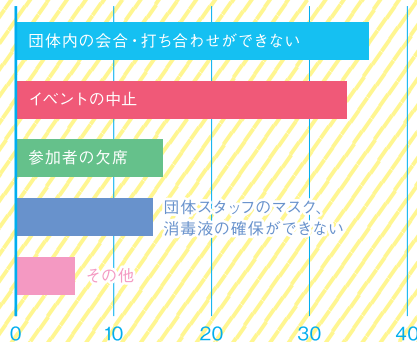

<https://www.sugi-chiiki.com/shokuiku-suisin/>

花専科

[連絡先] 花専科会長 安来秀記
☎03-3391-9773

被写体を主に花とする写真撮影同好者の団体で、月に一度プロの写真家を招き、写真撮影の理論学習、講評会、実技実習等を現在7名で学んでいます。良い作品を「杉並区フォト連合会写真展」に出品したり、「すぎなみ地域コム」のホームページに掲載したり、メールで送ったりしています。見た方から、綺麗な花の写真を見ると心が休まると喜んでもらっています。花は身近にありますので、遠くまで出かけずに撮影出来ますので、是非ご参加ください。会員募集中です。

<https://www.sugi-chiiki.com/hanasenka/>

新型コロナウイルス感染拡大に伴う影響について活動に影響がありますか？(回答45件)

どのような影響がありますか？(複数回答)

「まちを彩る「学び」の力。」

すぎなみ地域大学

すぎなみ地域大学で学んで、地域とつながって、新しいボランティアをはじめませんか。すぎなみ地域大学では、感染症予防のため、従来より定員を少なくし、学習環境を出来る限り整えて運営していきます。