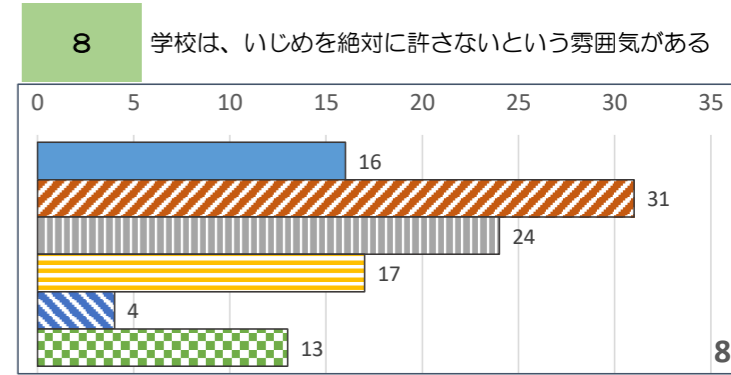

令和5年度 杉並区立松ノ木中学校 学校評価集計

◇保護者

■5とてもそう思う ■4ややそう思う ■3どちらともいえない ■2あまり思わない ■1まったく思わない ■回答不能

○肯定率： 52.1%
●否肯定率： 16.7%

○肯定率： 63.2%
●否肯定率： 15.8%

○肯定率： 43.5%
●否肯定率： 21.7%

○肯定率： 43.6%
●否肯定率： 21.3%

○肯定率： 47.1%
●否肯定率： 17.2%

○肯定率： 61.8%
●否肯定率： 14.7%

○肯定率： 38.9%
●否肯定率： 23.3%

○肯定率： 51.1%
●否肯定率： 22.8%

○肯定率： 57.6%
●否肯定率： 18.2%

○肯定率： 69.6%
●否肯定率： 10.8%

○肯定率： 45.4%
●否肯定率： 12.4%

○肯定率： 47.8%
●否肯定率： 18.5%

○肯定率： 32.4%
●否肯定率： 27.0%