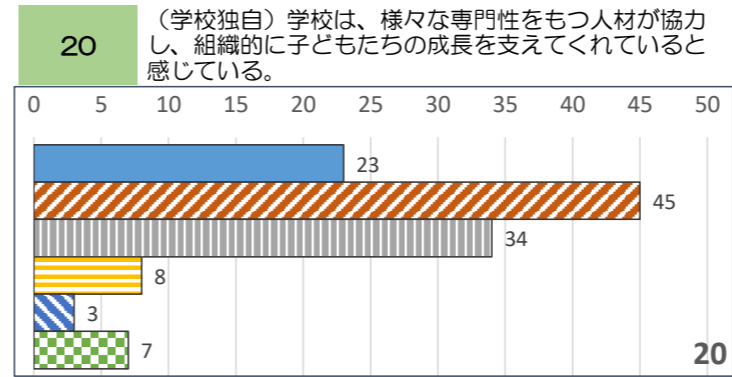

令和5年度 杉並区立松ノ木中学校 学校評価集計

◇保護者

■5とてもそう思う ■4ややそう思う ■3どちらともいえない ■2あまり思わない ■1まったく思わない ■回答不能

○肯定率： 52.1%
●否肯定率： 16.7%

○肯定率： 63.2%
●否肯定率： 15.8%

○肯定率： 43.5%
●否肯定率： 21.7%

○肯定率： 43.6%
●否肯定率： 21.3%

○肯定率： 47.1%
●否肯定率： 17.2%

○肯定率： 61.8%
●否肯定率： 14.7%

○肯定率： 38.9%
●否肯定率： 23.3%

○肯定率： 51.1%
●否肯定率： 22.8%

○肯定率： 57.6%
●否肯定率： 18.2%

○肯定率： 69.6%
●否肯定率： 10.8%

○肯定率： 45.4%
●否肯定率： 12.4%

○肯定率： 47.8%
●否肯定率： 18.5%

○肯定率： 32.4%
●否肯定率： 27.0%

○肯定率： 59.6%
●否肯定率： 16.2%

○肯定率： 60.2%
●否肯定率： 9.7%

○肯定率： 47.8%
●否肯定率： 10.4%