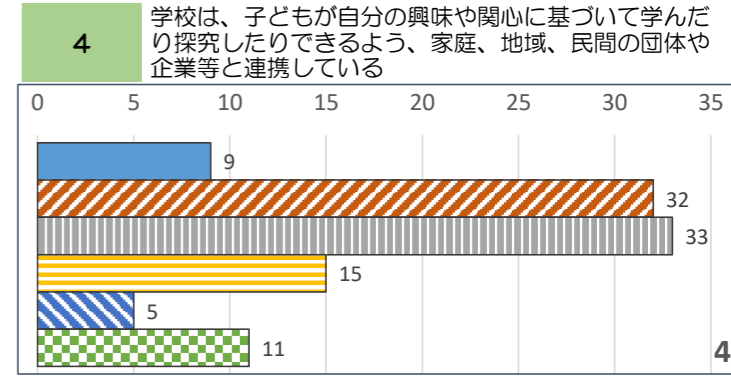

令和5年度 杉並区立松ノ木中学校 学校評価集計

◇保護者

■5とてもそう思う ■4ややそう思う ■3どちらともいえない ■2あまり思わない ■1まったく思わない ■回答不能

○肯定率： 52.1%
●否肯定率： 16.7%

○肯定率： 63.2%
●否肯定率： 15.8%

○肯定率： 43.5%
●否肯定率： 21.7%

○肯定率： 43.6%
●否肯定率： 21.3%

○肯定率： 47.1%
●否肯定率： 17.2%

○肯定率： 61.8%
●否肯定率： 14.7%

○肯定率： 38.9%
●否肯定率： 23.3%

○肯定率： 51.1%
●否肯定率： 22.8%

○肯定率： 57.6%
●否肯定率： 18.2%

○肯定率： 69.6%
●否肯定率： 10.8%

○肯定率： 45.4%
●否肯定率： 12.4%

○肯定率： 47.8%
●否肯定率： 18.5%

○肯定率： 32.4%
●否肯定率： 27.0%