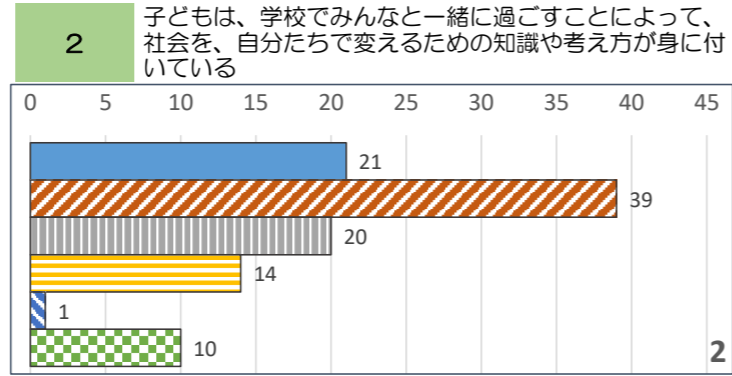

令和5年度 杉並区立松ノ木中学校 学校評価集計

◇保護者

■5とてもそう思う ■4ややそう思う ■3どちらともいえない ■2あまり思わない ■1まったく思わない ■回答不能

○肯定率： 52.1%
●否肯定率： 16.7%

○肯定率： 63.2%
●否肯定率： 15.8%

○肯定率： 43.5%
●否肯定率： 21.7%

○肯定率： 43.6%
●否肯定率： 21.3%

○肯定率： 47.1%
●否肯定率： 17.2%

○肯定率： 61.8%
●否肯定率： 14.7%

○肯定率： 38.9%
●否肯定率： 23.3%

○肯定率： 51.1%
●否肯定率： 22.8%

○肯定率： 57.6%
●否肯定率： 18.2%

○肯定率： 69.6%
●否肯定率： 10.8%

○肯定率： 45.4%
●否肯定率： 12.4%

○肯定率： 47.8%
●否肯定率： 18.5%

○肯定率： 32.4%
●否肯定率： 27.0%