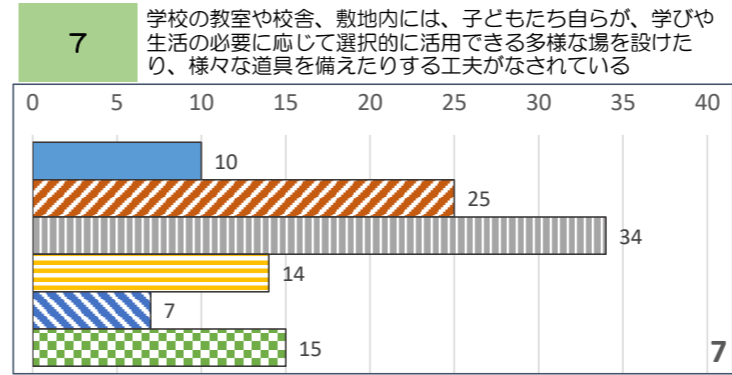

令和5年度 杉並区立松ノ木中学校 学校評価集計

◇保護者

■5とてもそう思う ■4ややそう思う ■3どちらともいえない ■2あまり思わない ■1まったく思わない ■回答不能

○肯定率： 52.1%
●否肯定率： 16.7%

○肯定率： 63.2%
●否肯定率： 15.8%

○肯定率： 43.5%
●否肯定率： 21.7%

○肯定率： 43.6%
●否肯定率： 21.3%

○肯定率： 47.1%
●否肯定率： 17.2%

○肯定率： 61.8%
●否肯定率： 14.7%

○肯定率： 38.9%
●否肯定率： 23.3%

○肯定率： 51.1%
●否肯定率： 22.8%

○肯定率： 57.6%
●否肯定率： 18.2%

○肯定率： 69.6%
●否肯定率： 10.8%

○肯定率： 45.4%
●否肯定率： 12.4%

○肯定率： 47.8%
●否肯定率： 18.5%

○肯定率： 32.4%
●否肯定率： 27.0%