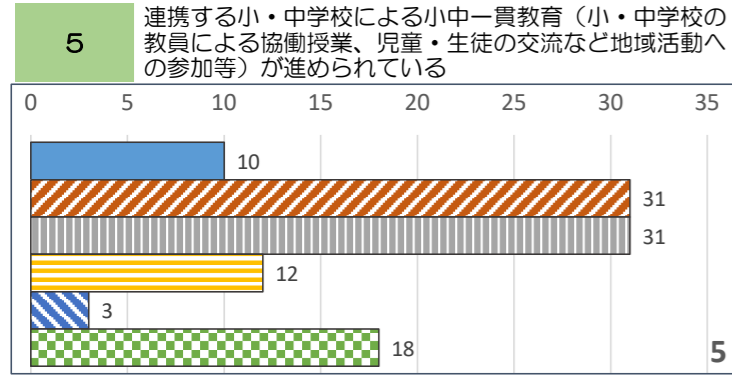

令和5年度 杉並区立松ノ木中学校 学校評価集計

◇保護者

■5とてもそう思う ■4ややそう思う ■3どちらともいえない ■2あまり思わない ■1まったく思わない ■回答不能

○肯定率： 52.1%
●否肯定率： 16.7%

○肯定率： 63.2%
●否肯定率： 15.8%

○肯定率： 43.5%
●否肯定率： 21.7%

○肯定率： 43.6%
●否肯定率： 21.3%

○肯定率： 47.1%
●否肯定率： 17.2%

○肯定率： 61.8%
●否肯定率： 14.7%

○肯定率： 38.9%
●否肯定率： 23.3%

○肯定率： 51.1%
●否肯定率： 22.8%

○肯定率： 57.6%
●否肯定率： 18.2%

○肯定率： 69.6%
●否肯定率： 10.8%

○肯定率： 45.4%
●否肯定率： 12.4%

○肯定率： 47.8%
●否肯定率： 18.5%

○肯定率： 32.4%
●否肯定率： 27.0%