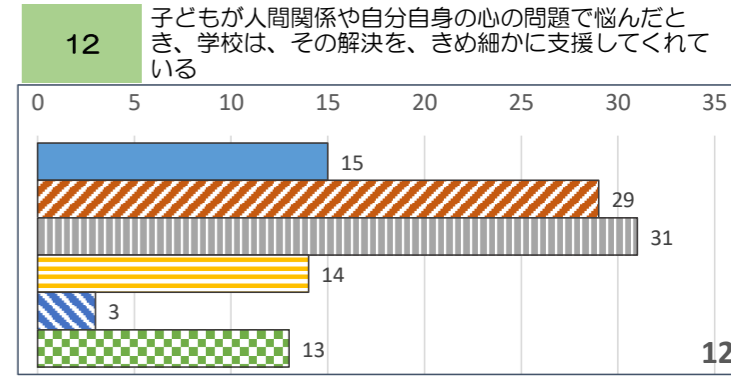

令和5年度 杉並区立松ノ木中学校 学校評価集計

◇保護者

■5とてもそう思う ■4ややそう思う ■3どちらともいえない ■2あまり思わない ■1まったく思わない ■回答不能

○肯定率： 52.1%
●否肯定率： 16.7%

○肯定率： 63.2%
●否肯定率： 15.8%

○肯定率： 43.5%
●否肯定率： 21.7%

○肯定率： 43.6%
●否肯定率： 21.3%

○肯定率： 47.1%
●否肯定率： 17.2%

○肯定率： 61.8%
●否肯定率： 14.7%

○肯定率： 38.9%
●否肯定率： 23.3%

○肯定率： 51.1%
●否肯定率： 22.8%

○肯定率： 57.6%
●否肯定率： 18.2%

○肯定率： 69.6%
●否肯定率： 10.8%

○肯定率： 45.4%
●否肯定率： 12.4%

○肯定率： 47.8%
●否肯定率： 18.5%

○肯定率： 32.4%
●否肯定率： 27.0%

○肯定率： 59.6%
●否肯定率： 16.2%

○肯定率： 60.2%
●否肯定率： 9.7%

○肯定率： 47.8%
●否肯定率： 10.4%