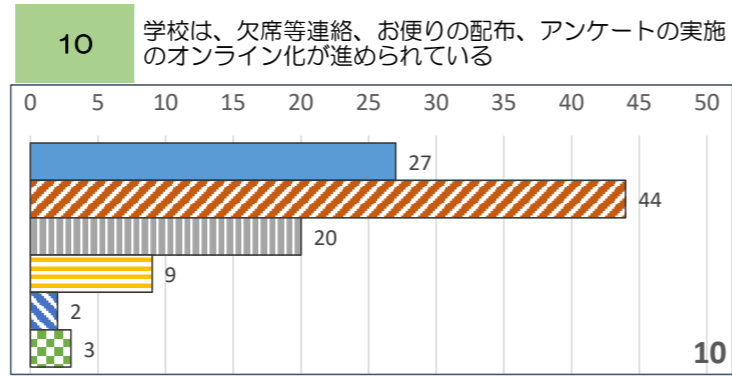

令和5年度 杉並区立松ノ木中学校 学校評価集計

◇保護者

■5とてもそう思う ■4ややそう思う ■3どちらともいえない ■2あまり思わない ■1まったく思わない ■回答不能

○肯定率： 52.1%
●否肯定率： 16.7%

○肯定率： 63.2%
●否肯定率： 15.8%

○肯定率： 43.5%
●否肯定率： 21.7%

○肯定率： 43.6%
●否肯定率： 21.3%

○肯定率： 47.1%
●否肯定率： 17.2%

○肯定率： 61.8%
●否肯定率： 14.7%

○肯定率： 38.9%
●否肯定率： 23.3%

○肯定率： 51.1%
●否肯定率： 22.8%

○肯定率： 57.6%
●否肯定率： 18.2%

○肯定率： 69.6%
●否肯定率： 10.8%

○肯定率： 45.4%
●否肯定率： 12.4%

○肯定率： 47.8%
●否肯定率： 18.5%

○肯定率： 32.4%
●否肯定率： 27.0%

○肯定率： 59.6%
●否肯定率： 16.2%

○肯定率： 60.2%
●否肯定率： 9.7%

○肯定率： 47.8%
●否肯定率： 10.4%