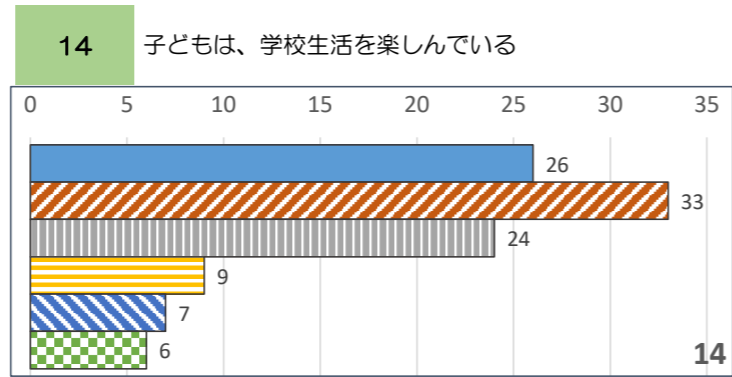

令和5年度 杉並区立松ノ木中学校 学校評価集計

◇保護者

■5とてもそう思う ■4ややそう思う ■3どちらともいえない ■2あまり思わない ■1まったく思わない ■回答不能

○肯定率： 52.1%
●否肯定率： 16.7%

○肯定率： 63.2%
●否肯定率： 15.8%

○肯定率： 43.5%
●否肯定率： 21.7%

○肯定率： 43.6%
●否肯定率： 21.3%

○肯定率： 47.1%
●否肯定率： 17.2%

○肯定率： 61.8%
●否肯定率： 14.7%

○肯定率： 38.9%
●否肯定率： 23.3%

○肯定率： 51.1%
●否肯定率： 22.8%

○肯定率： 57.6%
●否肯定率： 18.2%

○肯定率： 69.6%
●否肯定率： 10.8%

○肯定率： 45.4%
●否肯定率： 12.4%

○肯定率： 47.8%
●否肯定率： 18.5%

○肯定率： 32.4%
●否肯定率： 27.0%

○肯定率： 59.6%
●否肯定率： 16.2%

○肯定率： 60.2%
●否肯定率： 9.7%

○肯定率： 47.8%
●否肯定率： 10.4%