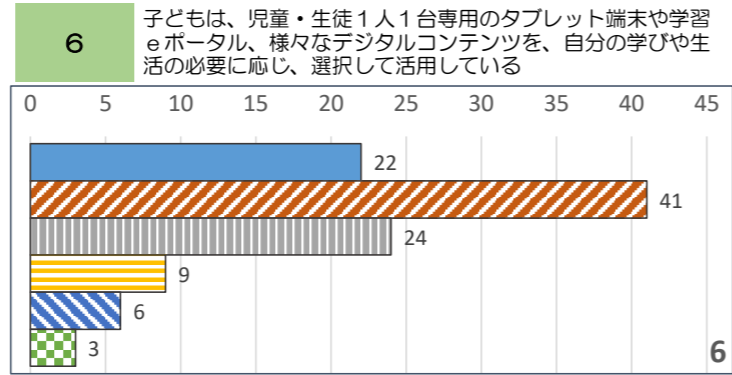

令和5年度 杉並区立松ノ木中学校 学校評価集計

◇保護者

■5とてもそう思う ■4ややそう思う ■3どちらともいえない ■2あまり思わない ■1まったく思わない ■回答不能

○肯定率： 52.1%
●否肯定率： 16.7%

○肯定率： 63.2%
●否肯定率： 15.8%

○肯定率： 43.5%
●否肯定率： 21.7%

○肯定率： 43.6%
●否肯定率： 21.3%

○肯定率： 47.1%
●否肯定率： 17.2%

○肯定率： 61.8%
●否肯定率： 14.7%

○肯定率： 38.9%
●否肯定率： 23.3%

○肯定率： 51.1%
●否肯定率： 22.8%

○肯定率： 57.6%
●否肯定率： 18.2%

○肯定率： 69.6%
●否肯定率： 10.8%

○肯定率： 45.4%
●否肯定率： 12.4%

○肯定率： 47.8%
●否肯定率： 18.5%

○肯定率： 32.4%
●否肯定率： 27.0%