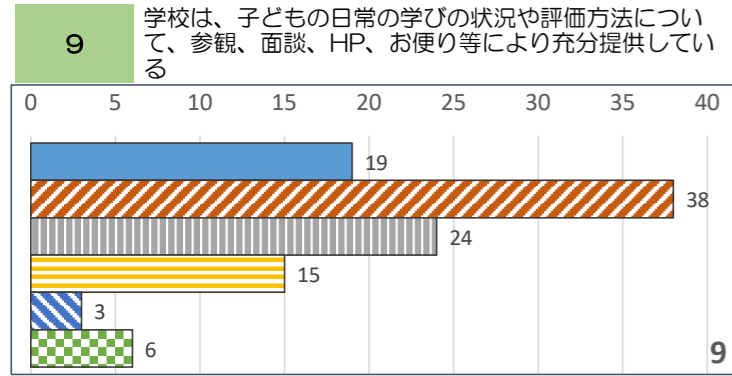

令和5年度 杉並区立松ノ木中学校 学校評価集計

◇保護者

■5とてもそう思う ■4ややそう思う ■3どちらともいえない ■2あまり思わない ■1まったく思わない ■回答不能

○肯定率： 52.1%
●否肯定率： 16.7%

○肯定率： 63.2%
●否肯定率： 15.8%

○肯定率： 43.5%
●否肯定率： 21.7%

○肯定率： 43.6%
●否肯定率： 21.3%

○肯定率： 47.1%
●否肯定率： 17.2%

○肯定率： 61.8%
●否肯定率： 14.7%

○肯定率： 38.9%
●否肯定率： 23.3%

○肯定率： 51.1%
●否肯定率： 22.8%

○肯定率： 57.6%
●否肯定率： 18.2%

○肯定率： 69.6%
●否肯定率： 10.8%

○肯定率： 45.4%
●否肯定率： 12.4%

○肯定率： 47.8%
●否肯定率： 18.5%

○肯定率： 32.4%
●否肯定率： 27.0%