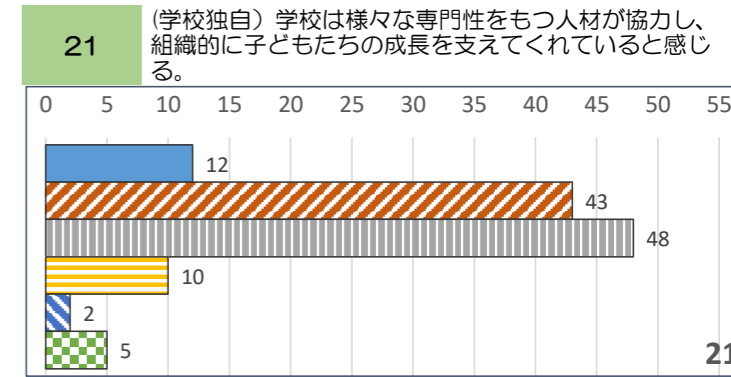

令和5年度 杉並区立松ノ木中学校 学校評価集計

◇保護者

■5とてもそう思う ■4ややそう思う ■3どちらともいえない ■2あまり思わない ■1まったく思わない ■回答不能

○肯定率： 52.1%
●否肯定率： 16.7%

○肯定率： 63.2%
●否肯定率： 15.8%

○肯定率： 43.5%
●否肯定率： 21.7%

○肯定率： 43.6%
●否肯定率： 21.3%

○肯定率： 47.1%
●否肯定率： 17.2%

○肯定率： 61.8%
●否肯定率： 14.7%

○肯定率： 38.9%
●否肯定率： 23.3%

○肯定率： 51.1%
●否肯定率： 22.8%

○肯定率： 57.6%
●否肯定率： 18.2%

○肯定率： 69.6%
●否肯定率： 10.8%

○肯定率： 45.4%
●否肯定率： 12.4%

○肯定率： 47.8%
●否肯定率： 18.5%

○肯定率： 32.4%
●否肯定率： 27.0%

○肯定率： 59.6%
●否肯定率： 16.2%

○肯定率： 60.2%
●否肯定率： 9.7%

○肯定率： 47.8%
●否肯定率： 10.4%