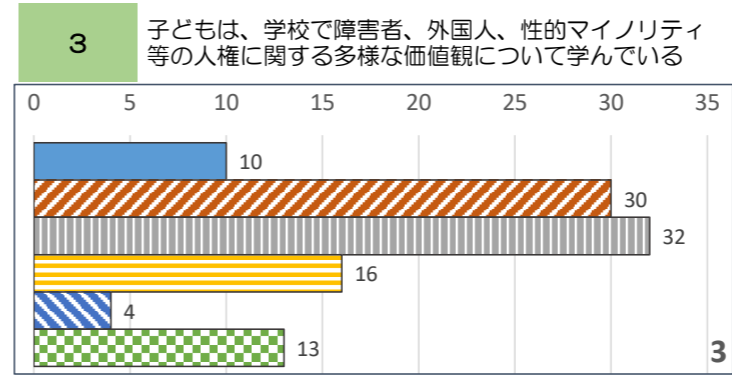

令和5年度 杉並区立松ノ木中学校 学校評価集計

◇保護者

■5とてもそう思う ■4ややそう思う ■3どちらともいえない ■2あまり思わない ■1まったく思わない ■回答不能

○肯定率： 52.1%
●否肯定率： 16.7%

○肯定率： 63.2%
●否肯定率： 15.8%

○肯定率： 43.5%
●否肯定率： 21.7%

○肯定率： 43.6%
●否肯定率： 21.3%

○肯定率： 47.1%
●否肯定率： 17.2%

○肯定率： 61.8%
●否肯定率： 14.7%

○肯定率： 38.9%
●否肯定率： 23.3%

○肯定率： 51.1%
●否肯定率： 22.8%

○肯定率： 57.6%
●否肯定率： 18.2%

○肯定率： 69.6%
●否肯定率： 10.8%

○肯定率： 45.4%
●否肯定率： 12.4%

○肯定率： 47.8%
●否肯定率： 18.5%

○肯定率： 32.4%
●否肯定率： 27.0%