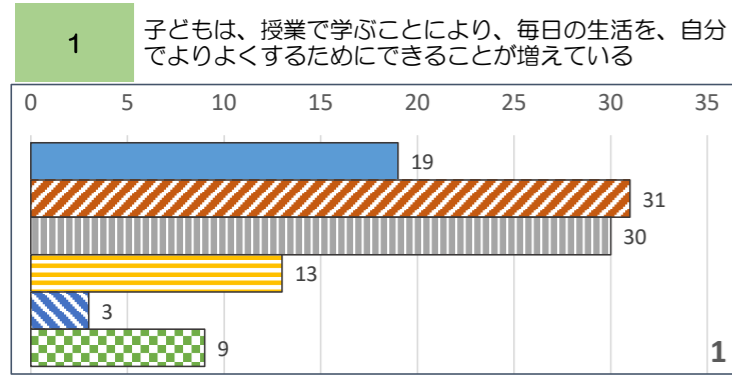

令和5年度 杉並区立松ノ木中学校 学校評価集計

◇保護者

■5とてもそう思う ■4ややそう思う ■3どちらともいえない ■2あまり思わない ■1まったく思わない ■回答不能

○肯定率： 52.1%
●否肯定率： 16.7%

○肯定率： 63.2%
●否肯定率： 15.8%

○肯定率： 43.5%
●否肯定率： 21.7%

○肯定率： 43.6%
●否肯定率： 21.3%

○肯定率： 47.1%
●否肯定率： 17.2%

○肯定率： 61.8%
●否肯定率： 14.7%

○肯定率： 38.9%
●否肯定率： 23.3%

○肯定率： 51.1%
●否肯定率： 22.8%

○肯定率： 57.6%
●否肯定率： 18.2%

○肯定率： 69.6%
●否肯定率： 10.8%

○肯定率： 45.4%
●否肯定率： 12.4%

○肯定率： 47.8%
●否肯定率： 18.5%

○肯定率： 32.4%
●否肯定率： 27.0%