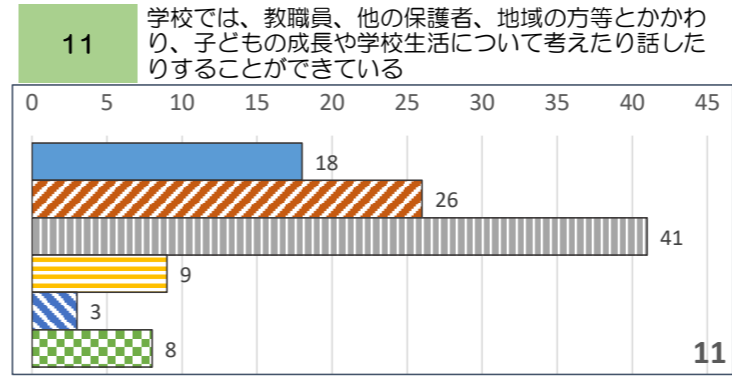

令和5年度 杉並区立松ノ木中学校 学校評価集計

◇保護者

■5とてもそう思う ■4ややそう思う ■3どちらともいえない ■2あまり思わない ■1まったく思わない ■回答不能

○肯定率： 52.1%
●否肯定率： 16.7%

○肯定率： 63.2%
●否肯定率： 15.8%

○肯定率： 43.5%
●否肯定率： 21.7%

○肯定率： 43.6%
●否肯定率： 21.3%

○肯定率： 47.1%
●否肯定率： 17.2%

○肯定率： 61.8%
●否肯定率： 14.7%

○肯定率： 38.9%
●否肯定率： 23.3%

○肯定率： 51.1%
●否肯定率： 22.8%

○肯定率： 57.6%
●否肯定率： 18.2%

○肯定率： 69.6%
●否肯定率： 10.8%

○肯定率： 45.4%
●否肯定率： 12.4%

○肯定率： 47.8%
●否肯定率： 18.5%

○肯定率： 32.4%
●否肯定率： 27.0%

○肯定率： 59.6%
●否肯定率： 16.2%

○肯定率： 60.2%
●否肯定率： 9.7%

○肯定率： 47.8%
●否肯定率： 10.4%