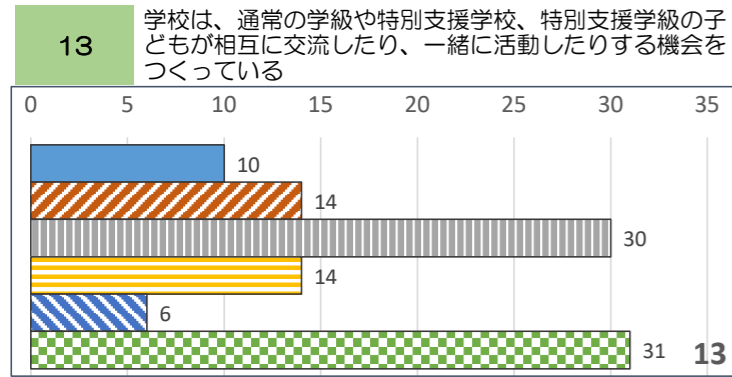

令和5年度 杉並区立松ノ木中学校 学校評価集計

◇保護者

■5とてもそう思う ■4ややそう思う ■3どちらともいえない ■2あまり思わない ■1まったく思わない ■回答不能

○肯定率： 52.1%
●否肯定率： 16.7%

○肯定率： 63.2%
●否肯定率： 15.8%

○肯定率： 43.5%
●否肯定率： 21.7%

○肯定率： 43.6%
●否肯定率： 21.3%

○肯定率： 47.1%
●否肯定率： 17.2%

○肯定率： 61.8%
●否肯定率： 14.7%

○肯定率： 38.9%
●否肯定率： 23.3%

○肯定率： 51.1%
●否肯定率： 22.8%

○肯定率： 57.6%
●否肯定率： 18.2%

○肯定率： 69.6%
●否肯定率： 10.8%

○肯定率： 45.4%
●否肯定率： 12.4%

○肯定率： 47.8%
●否肯定率： 18.5%

○肯定率： 32.4%
●否肯定率： 27.0%

○肯定率： 59.6%
●否肯定率： 16.2%

○肯定率： 60.2%
●否肯定率： 9.7%

○肯定率： 47.8%
●否肯定率： 10.4%