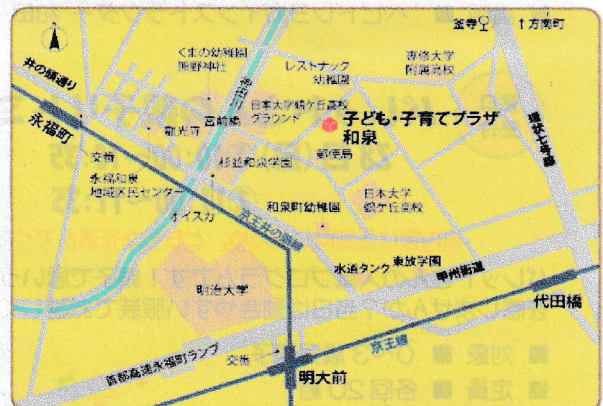

### ☆利用できる方(対象)☆

- ・子どもとその保護者  
乳幼児を主たる対象とする施設ですが、小学生や中高生はクラフトルームで過ごすことができます。乳幼児だけの利用はできません。(大人の付き添いが必要です)
- ・これから子育てをはじめの方  
(妊娠中の方とそのパートナー)

### ☆相談予約ができます☆

子育ての悩みなど身近に相談できます。(相談室もあります)ご家庭のニーズに応じて「どのようなサービスがあるか」「どう利用すればよいか」等、区や地域の子育て支援サービスの利用相談と情報提供を行います。

ご予約は  
こちら→

<https://logoform.jp/form/Y4gR/1380372>

井の頭線「永福町駅」「明大前駅」下車徒歩 15分  
東京メトロ丸の内線「方南町駅」下車徒歩 20分