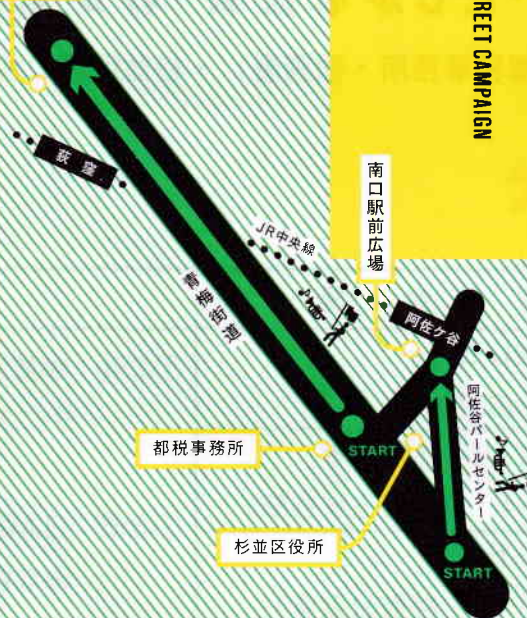

PARADE

16TH SUGINAMI TAX PAYMENT STREET CAMPAIGN

杉並納税 街頭キャンペーン

パレード

2024

10/27

日

第16回

雨天中止

杉並公会堂

オープニングセレモニー

- 午前10時から・杉並区役所前広場
- 日本大学鶴ヶ丘高等学校のみなさん
- 杉並第一小学校ジュニアバンドのみなさん

阿佐谷パールセンターパレード

- 午前10時30分から・青梅街道側→JR阿佐ヶ谷駅(南口駅前広場)・杉並第一小学校ジュニアバンドのみなさん

青梅街道パレード

- 午前10時30分から・都税事務所前→杉並公会堂・日本大学鶴ヶ丘高等学校のみなさん