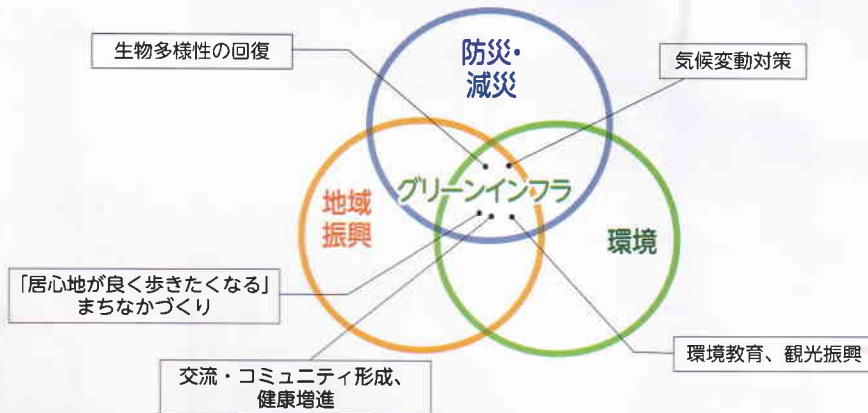

グリーンインフラ

まちづくりにおいて、グリーンインフラという考え方が国内外で注目を集めています。生物多様性やカーボンニュートラルといった世界的な環境課題に取り組むため、杉並区においても、積極的にグリーンインフラを活用したまちづくりを進めていきます。

グリーンインフラって何？

社会資本整備や土地利用等のハード・ソフト両面において、自然環境が有する多様な機能を活用し、持続可能で魅力ある国土づくりや地域づくりを進める取組です。自然が持つ力を活かすことで、環境面でも経済面でもより良いまちづくりが進められます。

グリーンインフラの取組

グリーンインフラには、様々な取組があります。都市部では右図のような取組が期待できます。

出典:国土交通省グリーンインフラ実践ガイド

取組をもっと詳しく見てみる

豊かな緑と水辺に囲まれた暮らしの風景として、右図のような取組があります。

出典:国土交通省グリーンインフラ実践ガイド