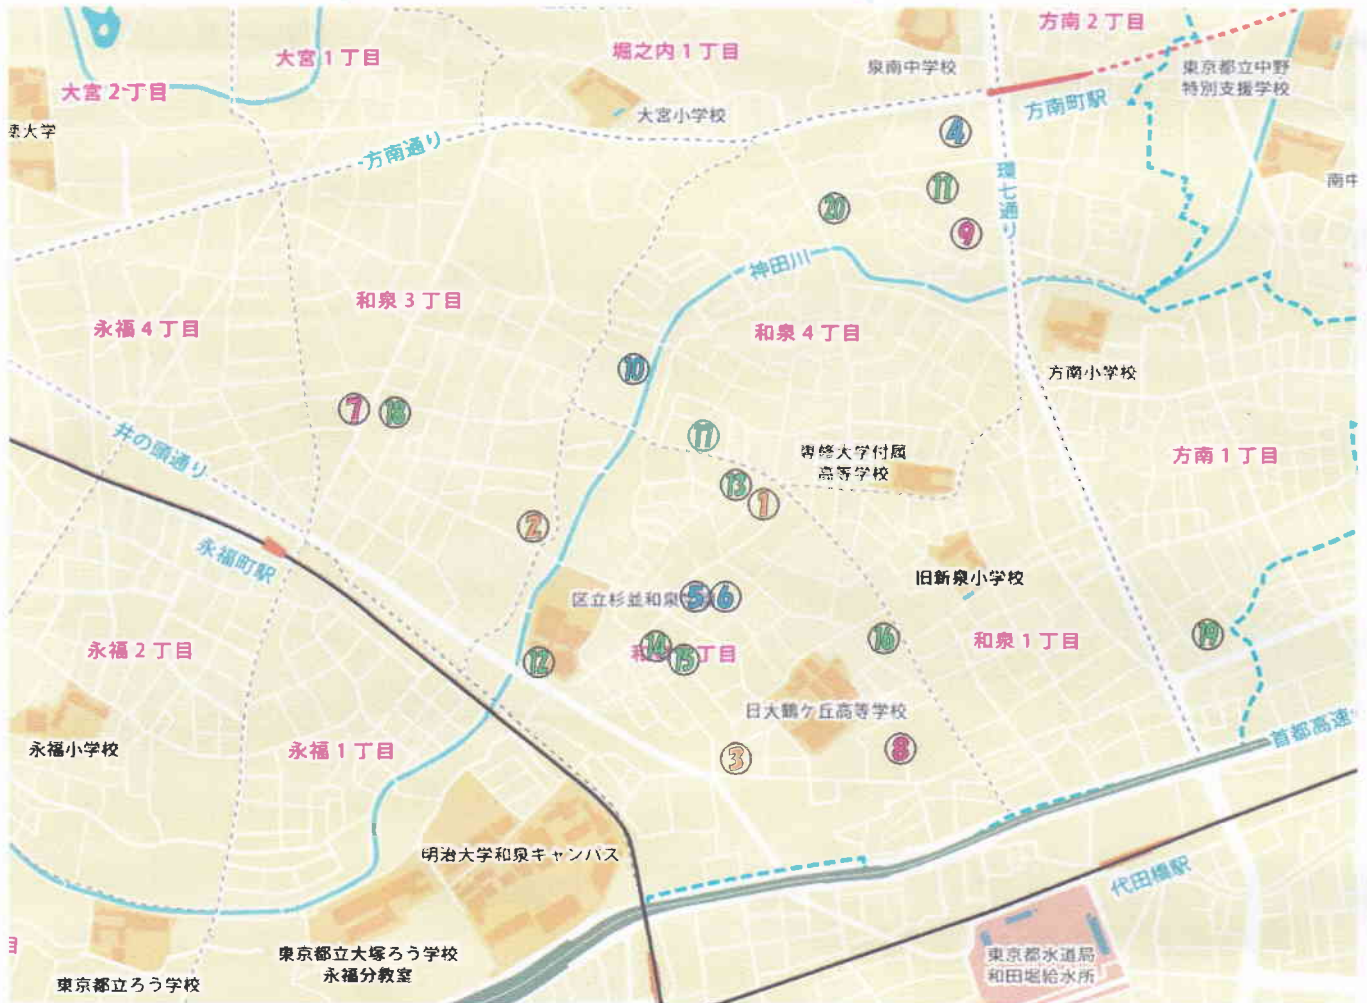

和泉地域乳幼児関連施設 MAP

①レストナック幼稚園

②くまの幼稚園

③和泉町幼稚園

④和泉子どもセンター

⑤子ども・子育てプラザ和泉

⑥子ども・子育てプラザ和泉内
一時預かり

⑦ひまわり園

⑧いろは保育室

⑨小規模保育園 ピーカーぶっ

⑩和泉保育園

⑪かえで保育園 杉並いずみ

⑫和泉ここわ保育園

⑬ういず杉並和泉保育園

⑭永福ここわ保育園

⑮第二永福ここわ保育園

⑯ベネッセ杉並和泉保育園

⑰まなびの森保育園永福町

⑱キッズガーデン杉並和泉

⑲方南隣保館保育園

⑳ちゃいれっく和泉保育園