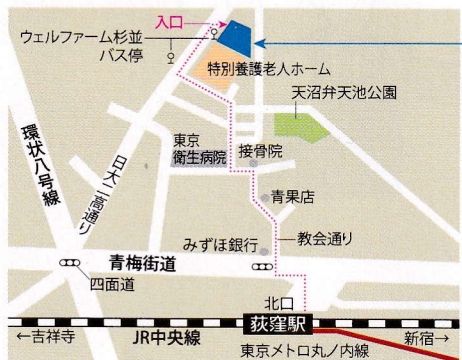

ハローワークの求人情報から希望条件に合うものを検索し、面接日時の調整など就職に向けた相談を行います。

求人検索パソコン

全国のハローワーク求人情報をパソコンで検索できます。

ハローワークコーナーでは雇用保険(失業給付・教育訓練給付金)、職業訓練に関する相談・手続きは行なっておりません。

杉並区就労支援センター

〒167-0032 杉並区天沼3-19-16 ウェルファーム杉並 複合施設棟1階

■開館時間:月曜日から金曜日 9時から17時 「すぎJOB」のみ第1・3土曜日開館

- JR中央線・東京メトロ丸の内線「荻窪」駅北口下車徒歩10分(教会通りからお進みください)
- 荻窪駅北口3番バス停から「荻06中村橋駅行き」「荻07練馬駅行き」に乗車「ウェルファーム杉並」バス停下車
- 駐輪場を利用できます

検索

ホームページやFacebookでセミナー日程表がご覧になれます

ホームページ

Facebook

杉並区提供 求人情報サイト 就職応援ナビすぎなみ