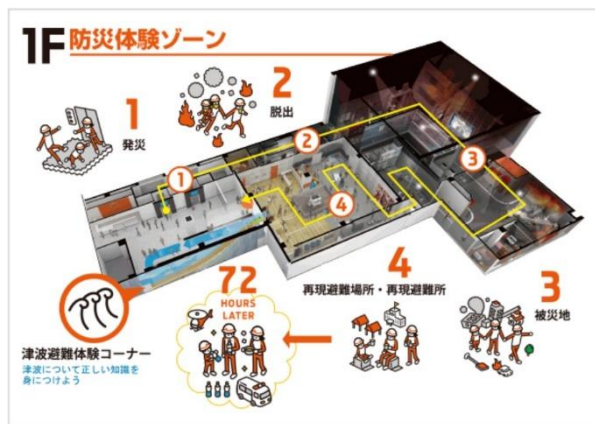

不燃ごみ

可燃ごみ

プラスチックだけでできたものでも、以下のものは資源プラスチックとして回収できません

にじみ汚れたもの

可燃ごみ

粗大ごみ

資源プラスチックの出し方お願い!

回収できないものが混ざっている場合はシールを貼付し、正しく分別し、出し直してください。

お問い合わせ先: 杉並区ごみ資源課 ☎03-3312-2111(代表)

令和7年度日帰りバス旅行～そなエリア東京で防災学習体験を実施～

令和8年2月15日(日)東京臨海広域防災公園そなエリア東京にて防災体験学習ツアー「東京直下72hTOUR」を体験。マグニチュード7.3、最大震度7の首都直下地震の発生から避難まで、タブレット端末を使ったクイズに答えながら生きぬく知恵を学びました。午後からは浅草を散策。普段とはちょっと違った防災訓練、参加者の皆さんにも好評でした。