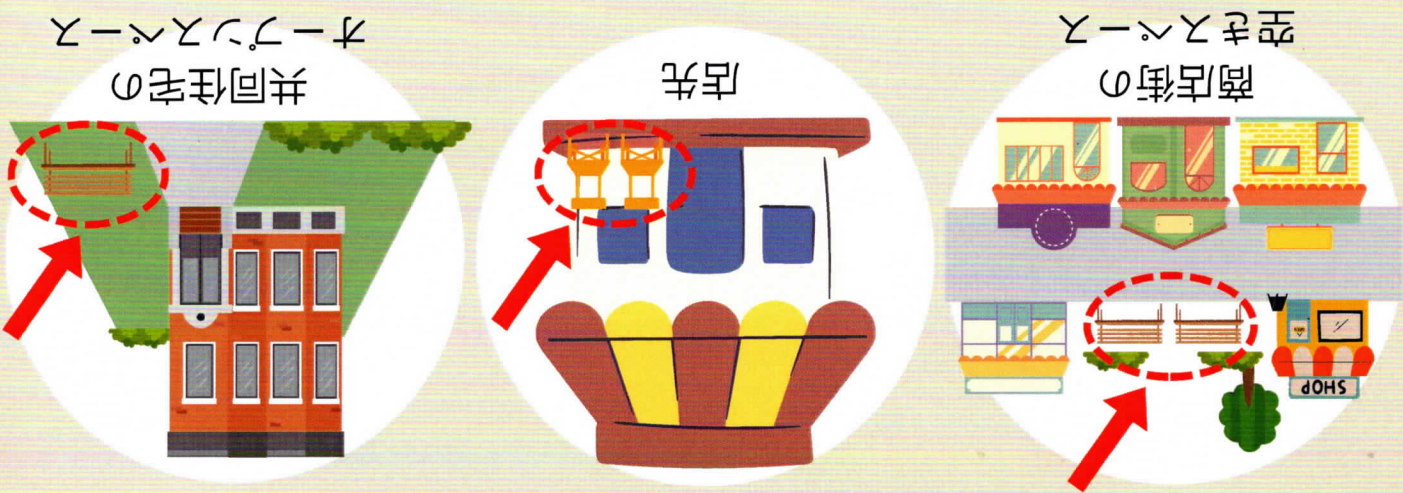

杉並区まちなかに木製ベンチを 置きませんか

区民参加型予算事業として
区民投票で選ばれました。
ありがとうございます。

杉並区では、まち歩きや買い物途中で、
誰もが自由に休憩できる木製のベンチや
椅子の普及のため、設置費用を補助します。

設置例

区民の皆さんや来街者の皆さんが気軽に利用できる場所

設置場所

誰もが気軽に利用できる杉並区内の道路沿いの民有地
(道路、公園及び公共施設内は対象外です。)

申請者

杉並区内の地域団体(商店会・町会・自治会ほか)
杉並区内の民間事業者、杉並区民など

補助額

ベンチ・椅子の設置費用
(購入、運搬並びに組立て及び取付け費等を含む5万円を上限とする。)

補助対象

令和7年2月28日までに設置完了報告がされたベンチ・椅子
(本補助金は、予算上限に達した時点で終了します。)

詳細は、裏面へ