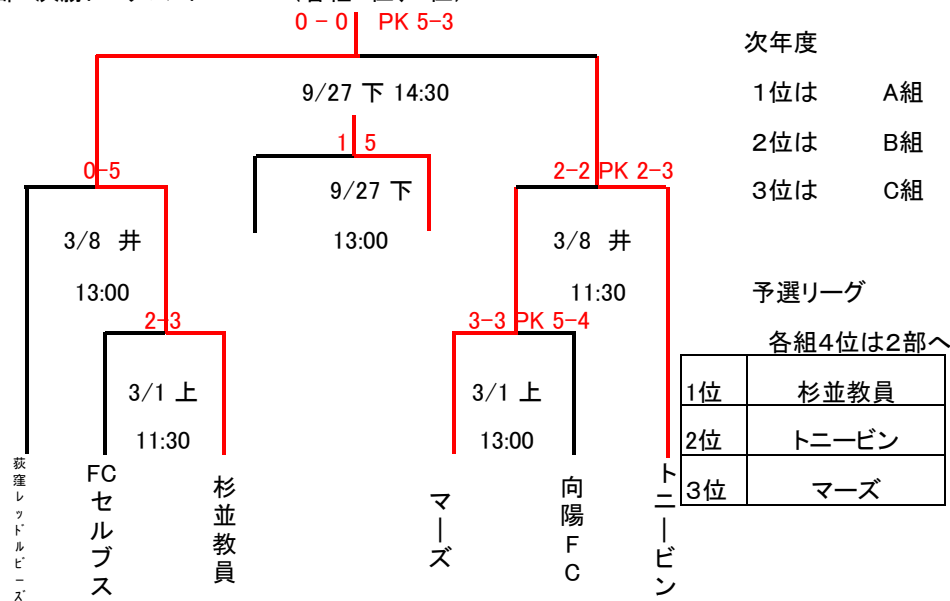

令和2年度 第49回 杉並サッカーリーグ兼都民大会代表選手選考会
主催 杉並区教育委員会・杉並区体育協会 主管: 杉並区サッカー連盟
会場 区立 下高井戸運動場・井草森公園運動場・上井草スポーツセンター

連絡先 大槻 和広 自宅 03-3311-2763 携帯 090-9833-5041
馬場 芳郎 自宅 03-3396-3150 携帯 090-5159-7291
栗原 正 自宅 03-3313-6798 携帯 090-7242-6184
連盟携帯電話 090-4612-8539

試合日 1日目 1/19 下 7日目 2/23 下
2日目 1/26 下 8日目 2/24 下
3日目 2/2 井 9日目 3/1 上
4日目 2/9 上 10日目 3/8 井
5日目 2/11 井(予) 11日目 3/15 井
6日目 2/16 下 予備日 3/20下(予)、3/22下(予)、3/29下(予)
予選リーグ 凡例 3井2 → 3日目井草森第2試合

リーグ戦試合開始時刻

第1試合 10:00 第2試合 11:30 第3試合 13:00
第4試合 14:30

1部リーグ 3/8更新

チーム名	荻窪レッドルビース	ハッツ	コラソン	向陽FC	勝点	得点	失点	差	順位
1 荻窪レッドルビース		○3-0	○5-0	○4-2	9	12	2	10	1
2 ハッツ	●0-3		○6-0	△0-0	4	6	3	3	3
3 コラソン	●0-5	●0-6		●1-8	0	1	19	-18	4
4 向陽FC	●2-4	△0-0	○8-1		4	10	5	5	2

チーム名	FCセルブス	トニービン	レスファアラ杉並	FCスクデッド	勝点	得点	失点	差	順位
5 FCセルブス		●0-1	○3-0	△2-2	4	5	3	2	2
6 トニービン	○1-0		●0-2	○2-1	6	3	3	0	1
7 レスファアラ杉並	キ0-3	○2-0		○2-0	4	4	3	1	3
8 FCスクデッド	△2-2	●1-2	●0-2		1	3	6	-3	4

チーム名	ボンズFC	杉並教員	西荻FC	マーズ	勝点	得点	失点	差	順位
9 ボンズFC		●1-7	●0-1	●1-4	0	2	12	-10	4
10 杉並教員	○7-1		△2-2	●0-2	4	9	5	4	2
11 西荻FC	○1-0	△2-2		●0-1	4	3	3	0	3
12 マーズ	○4-1	○2-0	○1-0		9	7	1	6	1

2年度 決勝トーナメント予定

1部 決勝トーナメント

(各組1位、2位)